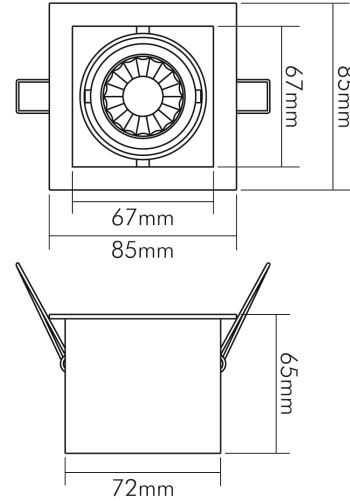

DATENBLATT

LED Mini Kardan E1 7W titan-matt BIO 940 38° 350mA

LED Mini Kardan E1 BIO 7W, COB LED, kardanisch schwenkbar

Artikelnummer	1740081013
GTIN	4044538069401

LICHTTECHNISCHE EIGENSCHAFTEN

Lichtverteilung	symmetrisch
L80B10 - Lebensdauer bei 25 °C	50000 h
L70B50 - Lebensdauer bei 25°C	50000 h
Hülle	keine Hülle
Lichtstromrückgang bei mittl. Nutzungsdauer 50.000 h bei 25 °C Umgebungstemperatur	80 %
Ausfallrate bei mittl. Nutzungsdauer von 50.000 h bei 25 °C Umgebungstemperatur	10 %
Konstant-Lichtstrom-Regelung	nein
Farbtemperatur	4000 K
Lichtfarbe	neutralweiß
Linse	optische Linse
Ausstrahlwinkel	38°
Leuchtmittel	COB LED
Gesamtlichtstrom	500 lm
Lichtaustritt	direkt
Farbe steuerbar (RGB)	nein
Farblich abstimmbare Lichtquelle	nein

ELEKTRISCHE EIGENSCHAFTEN

Konstantstrom	350 mA
Dimmbar	ja

Stand:
01.02.2022
14:18:00