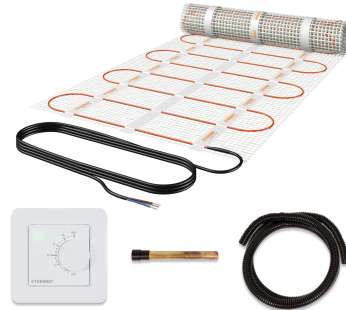

**DATENBLATT.**

<b>Produktbezeichnung</b>	SET-eFLOOR-DS-BASIC-1000
<b>Artikelnummer</b>	41261
<b>Hersteller</b>	ETHERMA

**Produktbeschreibung**

Netzheizmattenset, inkl. eTWIST BASIC, 5m<sup>2</sup>, 800W, 230V

Das Set eFLOOR DS PRO besteht aus einer Dipol-Netzheizmatte DS, dem Schaltereinbaethermostat eTWIST BASIC und einem Fühlerschutzrohr FSH und 2.5 m Installationsschlauch mit nur 12 mm Durchmesser. Die selbstklebende Dünnbett-Netzheizmatte hat 160 W/m<sup>2</sup>, besticht durch die einfache Verlegung und einem magnetfeldfreien Dipolheizleiter. eTWIST BASIC ist ein Schaltereinbaethermostat mit Drehknopf und App-Funktion, der durch sein zeitloses Design glänzt. Die Bedienung kann sowohl über den Drehknopf als auch mittels Smartphone oder Tablet über die kostenlose App eControl via Bluetooth erfolgen. Spannung Heizmatte 230 V.

**Technische Details**

<b>Anwendung</b>	Heizfolie	<b>Anschlussspannung</b>	230 Volt
<b>Mit Trägermatte</b>	Ja	<b>Anschlussleistung</b>	800 8 Watt 00
<b>Fixierung des Heizleiters</b>	aufgeklebt	<b>Leistung</b>	160 Watt pro Quadratmeter
<b>Geeignet für Feuchtraum</b>	Ja	<b>Heizleiterbelastung</b>	12 Watt pro Meter
<b>Geeignet als Freiflächenheizung</b>	Nein	<b>Anzahl der Kaltleiter</b>	1
<b>Geeignet als Dachflächenheizung</b>	Nein	<b>Länge der Kaltleiter</b>	4000 Millimeter
<b>Mit Regler</b>	Ja	<b>Fläche</b>	5 Quadratmeter
<b>Mit Raumthermostat</b>	Ja	<b>Länge</b>	10000 Millimeter
<b>Mit Bodentempersensur</b>	Ja	<b>Breite</b>	500 Millimeter
<b>Selbstklebend</b>	Ja	<b>Stärke</b>	2,7 Millimeter