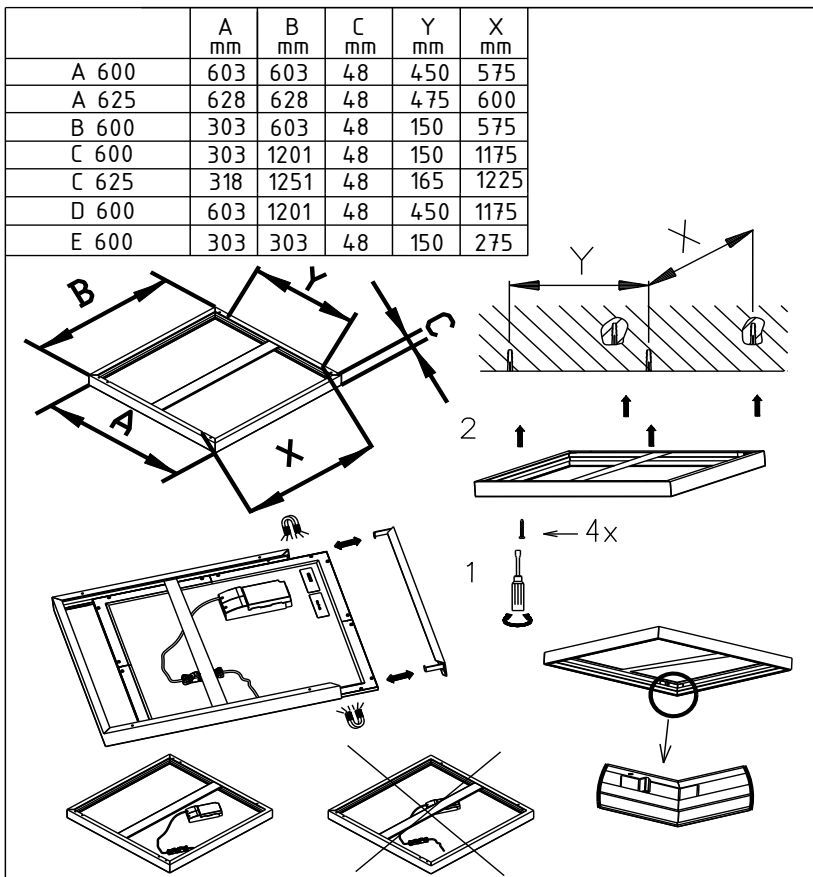

Montageanleitung

35975320 Modul four el ABR 625 Anbaurahmen 625x625 H48

35975340 Modul four el ABR 1250 Anbaurahmen 1250x312 H48

Es gelten die AGB & Garantiebedingungen der
Fluolite Licht & Leuchten GmbH & Co. KG