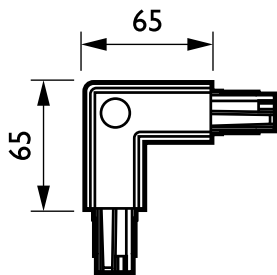

Produkt Daten

Allgemeine Eigenschaften	
Abhängezubehör	nein [-]
Mechanisches Zubehör	nein [-]
Zubehörfarbe	Schwarz

Elektrische Kenndaten	
Elektrisches Zubehör	CCPE [90° L-Verbinder, aussen]
Schaltkreis	5C6 [3-circuit power track adapter with DALI pulse control GAC600]

Mechanische Kenndaten	
Abmessungen (Höhe x Breite x Tiefe)	NaN x NaN x NaN mm (NaN x NaN x NaN in)

Produktdaten	
Gesamt-Produktcode	871869606569399
Bestell-Produktname	ZCS750 5C6 CCPE BK (XTSC635-2)
EAN/UPC - Produkt	8718696065693
Bestellcode	06569399
Anzahl pro Verpackung	1
SAP-Zähler - Pakete pro Außenkarton	25

DALI Stromschienen

SAP-Material	910502500081
Nettogewicht (Einzelteil)	0,170 kg

Abmessungsskizzen

3-circuit square ZCS750