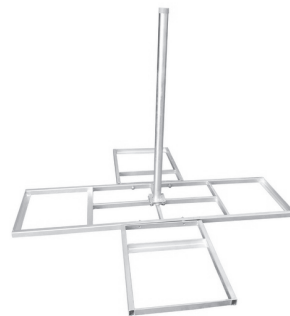

BSM120: Bautenschutzmatte

Für alle Balkonständer:

BS40/4, BS50, BS50-AL und BS120.

ART. NR. BSM120
REF. 243401

✓ Besticht durch

- Maße: 127 cm x 114 cm x 0.8 cm.
- Anti-Rutsch Beschichtung
- Verhindert schäden am Untergrund

✓ Für alle Balkonständer geeignet

BS40/4, BS50, BS50-AL und BS120

Für den BS120 werden 2x BSM120 benötigt.

■ Art. BS50
Ref. 243410

■ Art. BS40/4
Ref. 2434

■ Art. BS120
Ref. X2076

■ Art. BS50-AL
Ref. X2022

✓ Produkt