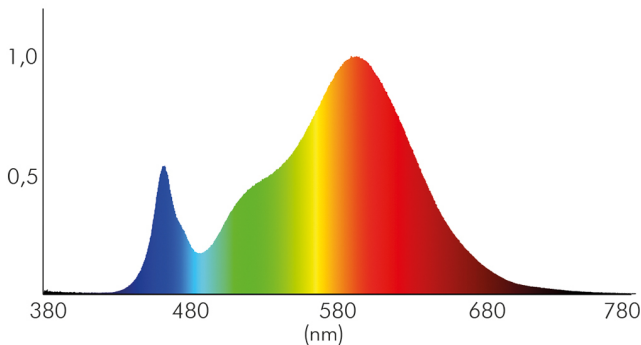

LED Panel Q2S weiß 40W 830 dim C

LED Panel zur schnellen, einfachen Montage

Lichtstromrückgang bei mittl. Nutzungsdauer 50.000 h bei 25 °C Umgebungstemperatur	80 %
Ausfallrate bei mittl. Nutzungsdauer von 50.000 h bei 25 °C Umgebungstemperatur	10 %
Konstant-Lichtstrom-Regelung	nein
Farbtemperatur	3000 K
Farbwiedergabeindex Ra	80
Lichtfarbe	warmweiß
Ausstrahlwinkel	120°
Leuchtmittel	SMD-LED
Gesamtlichtstrom	4560 lm
Spitzen-Lichtstärke	1502 cd
Farbabstand [McAdam]	3 SDCM
Lichtaustritt	direkt
Farbe steuerbar (RGB)	nein
Farblich abstimmbare Lichtquelle	nein

Spektrale Strahlungsverteilung (250..800 nm) - Diagramm

ELEKTRISCHE EIGENSCHAFTEN

Vernetzte Lichtquelle [CLS]	nein
Leistungsfaktor [bei Volllast]	0,9
Dimmbereich	10 - 100 %
Anzahl am LS B16 [max.]	47
Anzahl am LS C16 [max.]	47
Kabelquerschnitt [Leuchte]	0,5 mm²
Kabellänge [Leuchte]	30 cm
Kabelquerschnitt sekundär [Betriebsgerät]	0,5 mm²

Stand:
01.02.2022
14:18:00