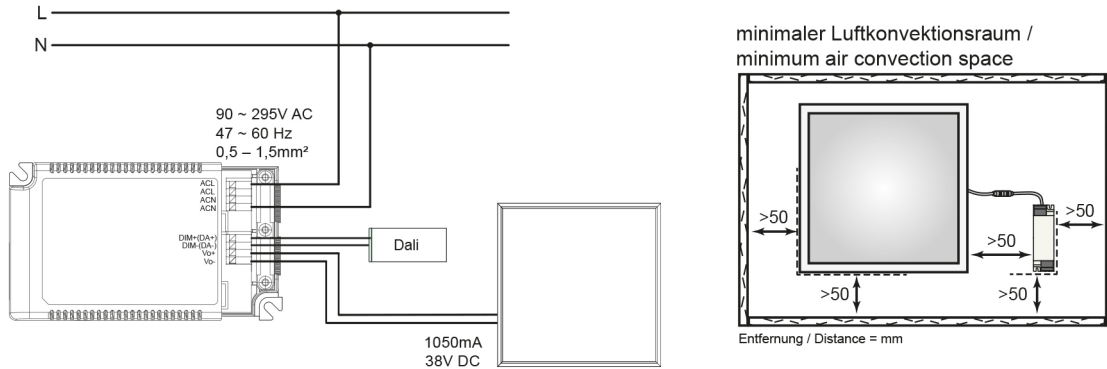

SICHERHEITSEIGENSCHAFTEN

EMC Normen	EN 55015:2013 + A1:2015; EN 61547:2009; EN 61000-3-2:2014; EN 61000-3-3:2013
LVD Normen	EN 60598-1; EN 60598-2-1; EN 62493; EN 62471; EN 61347-1; EN 61347-2-13
Wärmedämmung-Zeichen	ja
Schutzart	IP40
Nur für Innenbereich	ja
Schutzklasse der Leuchte	III
Schutzklasse des LED Betriebsgerätes	II
Geeignet für Leuchtmittelanzahl	1
Bildschirmarbeitsplatztauglich nach EN 12464-1	nein
CE-Kennzeichnung	ja
ENEC-Zertifizierung	ENEC 05
Geeignet für Möbeleinbau	ja
Einbau in isolierte Decken, Brandschutz "F mit Dach"	nein
Einbauhinweis [entflammabaren Materialien]	geeignet zur direkten Montage auf normal entflammabaren Materialien
Schlagfestigkeit	IK05
RoHS	ja
Sicherheitstrafo	ja
Installation, elektrotechnisches Fachwissen	ja

Stand:
01.02.2022
14:18:00

Montagehinweis

TEMPERATUREIGENSCHAFTEN

Umgebungstemperatur [Ta]	0 - 40 °C
--------------------------	-----------

MAßE UND GEWICHT

Länge [Betriebsgerät]	128 mm
Breite [Betriebsgerät]	60 mm
Höhe [Betriebsgerät]	31,5 mm
Gewicht [Betriebsgerät]	230 g
Höhe	9 mm
Breite	622 mm
Länge	622 mm
Deckenausschnitt [Breite]	608 mm
Einbaubreite (Einlegeleuchte)	600 mm
Deckenausschnitt [Länge]	608 mm
Einbaulänge (Einlegeleuchte)	600 mm
Gewicht	2700 g