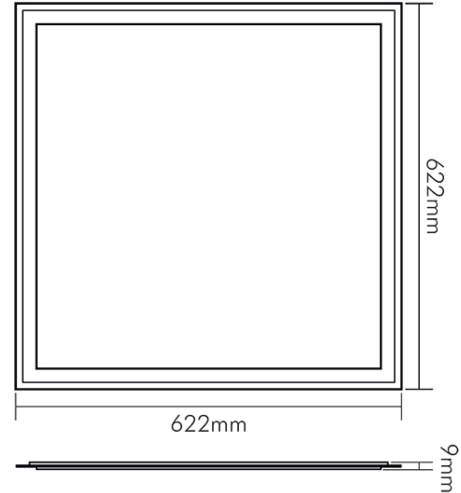

DATENBLATT

LED Panel Q2S weiß 40W 830 dim C

LED Panel zur schnellen, einfachen Montage

Artikelnummer	1570401248
GTIN	4044538062716

ENERGIEVERBRAUCHSKENNZEICHNUNG

Artikelnummer der Lichtquelle	1570401247
EPREL-Registrierungsnummer	930270
Energieeffizienzklasse	E

LICHTTECHNISCHE EIGENSCHAFTEN

Lichtverteilung	symmetrisch
Lichtstromerhalt	0,96
Lichtverteiler	Diffusorlinse/-optik/-panel
L80B10 - Lebensdauer bei 25 °C	50000 h
L70B50 - Lebensdauer bei 25°C	50000 h
Farbwertanteil [x]	0,44
Farbwertanteil [y]	0,403
Verwendete Beleuchtungstechnologie	LED
Ungebündeltes [NDLS] oder gebündeltes Licht [DLS]	DLS
Blendschutzschild	nein
Nutzlichtstrom [Φuse]	4300 lm
Nutzlichtstrom [Φuse] bezogen auf	breitem Kegel (120°)
Lebensdauerfaktor	0,9
Hülle	keine Hülle
Farbwiedergabeindex R9	7
Lichtquelle mit hoher Leuchtdichte	nein

Stand:
01.02.2022
14:18:00