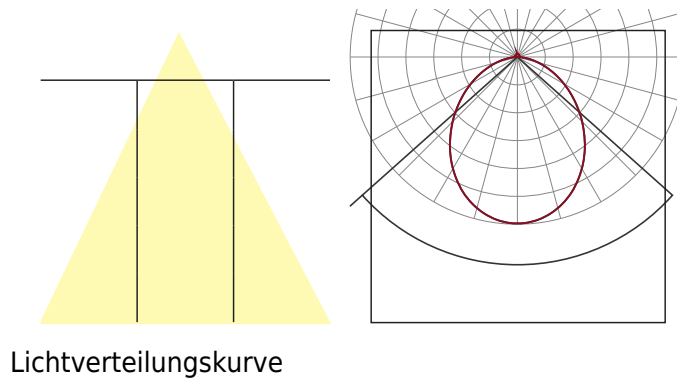

Innenleuchten - LED-Downlights

DL10-LED-3C

weiß , Art.-Nr.: 93098

Produktinformationen

- LED-Downlight zum Deckeneinbau
- Robustes Kunststoffgehäuse mit integriertem Betriebsgerät
- Breite Lichtverteilung durch diffuse Leuchtenabdeckung
- Sehr flacher, weisser Abdeckring
- Unterseitig spritzwassergeschützt (IP54), oberseitiges Gehäuse IP20
- Drei Lichtfarben in einer Leuchte, per Schalter wählbar zwischen warm-, neutral- oder tageslichtweißer Beleuchtung
- Energieeffiziente Leuchte mit einer langen Lebensdauer > 50.000 h
- Jede Lichtfarbe ist extern dimmbar
- Einfache Montage und elektrischer Anschluss

Technische Daten

Spannung:	200 - 240 V AC 50 / 60 Hz
Abmessungen:	Ø 172 x 97 mm
Lichtfarbe:	3000 / 4000 / 5700 K
Lichtstrom / -stärke:	2000 / 2100 / 2200 lm
Effizienz:	111 / 117 / 122 lm/W
Photobiologische Sicherheit:	RG 0
Farbwiedergabe:	CRI > 83 / TM30: 81

Bemessungslebensdauer: 50000 h (L80/B50), 45000 h (L80/B10)

Typische Leistungsaufnahme: 18 W / PF 0,95

Schutzart/-klasse: IP20 / Klasse II

Umgebungstemperatur: -15 °C bis +35 °C

Gehäuse: Kunststoff

Optik: Diffusor weiß

Bestelldaten

Bezeichnung	Farbe	Artikel-Nummer
DL10-18-172-LED-3C	weiß	93098

Bemaßung 93098

© 2021 B.E.G. Brück Electronic GmbH