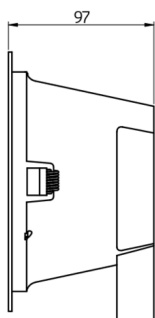

Innenleuchten - LED-Downlights

DL10-LED-3C

weiß , Art.-Nr.: 93098

Produktinformationen

- LED-Downlight zum Deckeneinbau
- Robustes Kunststoffgehäuse mit integriertem Betriebsgerät
- Breite Lichtverteilung durch diffuse Leuchtenabdeckung
- Sehr flacher, weisser Abdeckring
- Unterseitig spritzwassergeschützt (IP54), oberseitiges Gehäuse IP20
- Drei Lichtfarben in einer Leuchte, per Schalter wählbar zwischen warm-, neutral- oder tageslichtweißer Beleuchtung
- Energieeffiziente Leuchte mit einer langen Lebensdauer > 50.000 h
- Jede Lichtfarbe ist extern dimmbar
- Einfache Montage und elektrischer Anschluss

Technische Daten

Spannung:	200 - 240 V AC 50 / 60 Hz
Abmessungen:	Ø 172 x 97 mm
Lichtfarbe:	3000 / 4000 / 5700 K
Lichtstrom / -stärke:	2000 / 2100 / 2200 lm
Effizienz:	111 / 117 / 122 lm/W
Photobiologische Sicherheit:	RG 0
Farbwiedergabe:	CRI > 83 / TM30: 81

Bemessungslebensdauer: 50000 h (L80/B50), 45000 h (L80/B10)

Typische Leistungsaufnahme: 18 W / PF 0,95

Schutzart/-klasse: IP20 / Klasse II

Umgebungstemperatur: -15 °C bis +35 °C

Gehäuse: Kunststoff

Optik: Diffusor weiß

Bestelldaten

Bezeichnung	Farbe	Artikel-Nummer
DL10-18-172-LED-3C	weiß	93098

Bemaßung 93098

© 2021 B.E.G. Brück Electronic GmbH