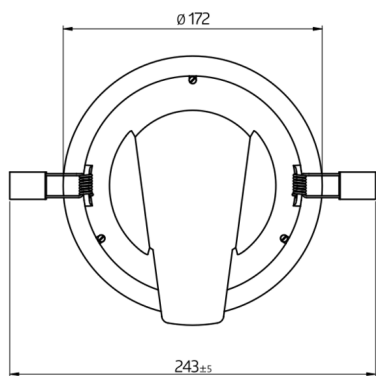

Technische Daten

Spannung:	200 - 240 V AC 50 / 60 Hz
Abmessungen:	Ø 172 x 97 mm
Lichtfarbe:	3000 / 4000 / 5700 K
Lichtstrom / -stärke:	2000 / 2100 / 2200 lm
Effizienz:	111 / 117 / 122 lm/W
Photobiologische Sicherheit:	RG 0
Farbwiedergabe:	CRI > 83 / TM30: 81

Bemessungslebensdauer: 50000 h (L80/B50), 45000 h (L80/B10)

Typische Leistungsaufnahme: 18 W / PF 0,95

Schutzart/-klasse: IP20 / Klasse II

Umgebungstemperatur: -15 °C bis +35 °C

Gehäuse: Kunststoff

Optik: Diffusor weiß

Bestelldaten

Bezeichnung	Farbe	Artikel-Nummer
DL10-18-172-LED-3C	weiß	93098

Bemaßung 93098

© 2021 B.E.G. Brück Electronic GmbH