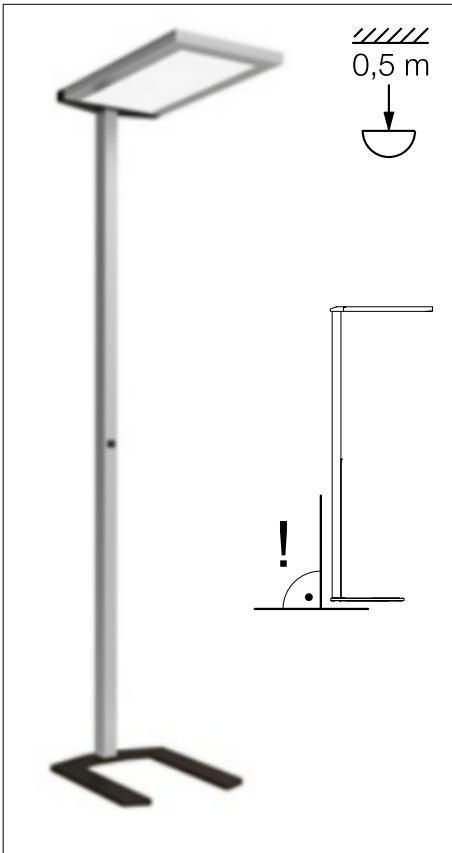

INSTRUCTION

visula

REGIOLUX

VSS

4371

Regiolux GmbH
Hellinger Str. 3
D-97486 Königberg/Bay.
Telefon (0 95 25) 89-0
<http://www.regiolux.de>
e-Mail: info@regiolux.de

1x SW2

1x Torx 25
1x SW2

6x M5x30 Torx 25
2x M5x40 Torx 25

1

Art-Nr.: 532074 - 07/16