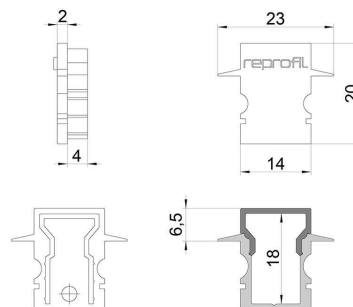

Artikel Nr.: 979141

Endkappe H-ET-02-08 Set 2 Stk passend für

Charakteristik

Material	Kunststoff
Farbe	Grau
Optik	

Abmessungen und Gewicht

Länge	23 mm
Breite	6 mm
Höhe	20 mm
Durchmesser	
Gewicht	2 g

Montage

Befestigungsmöglichkeiten

Artikel Nr.: 979141

End Cap H-ET-02-08 Set 2 pcs suitable for

Characteristics

Material	plastic
Color	gray
Optic	

Dimensions & Weight

Length	23 mm
Width	6 mm
Height	20 mm
Diameter	
Product Weight	2 g

Mounting

Mounting Options