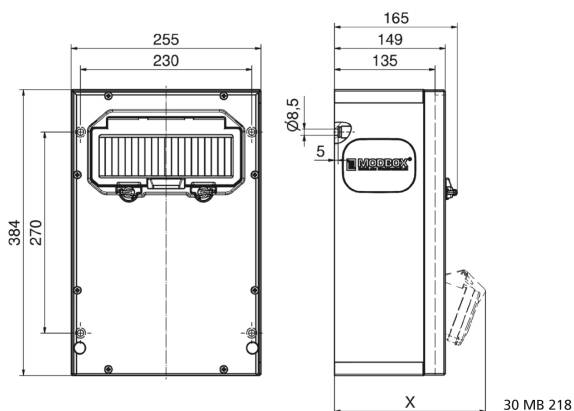

## distributeur mural en caoutchouc - MODBOX - MIDI

Description de l'article	
Référence	5401882
EAN	4024941005494
Groupe de produits	MODBOX - MIDI
Indice de protection	IP44
Couleur de l'appareil	null, null
Hauteur de l'appareil en mm	384mm
Largeur de l'appareil en mm	255mm
Profondeur de l'appareil en mm	135mm
Facteur RDF	0.72

Description de l'article	
Courant nominal InA	16

Données logistiques	
Poids unitaire	10.324 Kg / null
Type d'emballage	null
Contenu	1 ST
EAN	4024941005494
Longueur	240 mm
Largeur	280 mm
Hauteur	480 mm
Poids	10,714 kg
Volume	32 256 ccm

**Tiefenmaß/ depth X (mm)**

Bezeichnung/ with	IP44	IP67
OTC-Klappe/ OTC operating window	165	165
Schutzk. Steckdose/domestic socket	152	195
CEE 16A 3p	190	190
CEE 16A 4p	194	192
CEE 16A 5p	197	195
CEE 32A 3p/4p	201	203
CEE 32A 5p	203	204
CEE 63A 3p/4p/5p	219	221