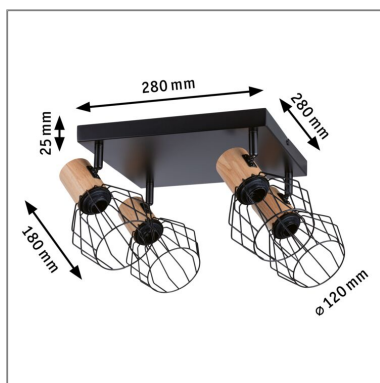

Produktname:	Spotlight Lanka E14 230V max. 4x20W dimmbar Schwarz
Artikelnummer:	66769
EAN-Nummer:	4000870667699
Hersteller:	Paulmann

Beschreibungstext:

Mit dem modernen Mix aus Schwarz und Holz ist das vierflämmige Spotlight Lanka ein echter Blickfang im nordischen Stil. Der Deckenstrahler sorgt für ein wohnliches Licht in allen Räumen. Das Leuchtmittel ist frei wählbar. Es lassen sich beliebige Retrofit-Leuchtmittel mit E14-Sockel und einer Leistung von maximal 20 Watt einsetzen.

Lichttechnische Daten

Elektrische Daten

Eingangsspannung:	230 V
Dimmbarkeit:	dimmbar
Schutzklasse:	Schutzklasse II

Mechanische Daten

Montageort:	Decke
Montageart:	Aufbau
Abmessungen:	H: 410 x B: 348 x T: 152 mm
Material:	Holz
Farbe:	Schwarz
Schutzart:	IP20
Gewicht:	1,663 kg