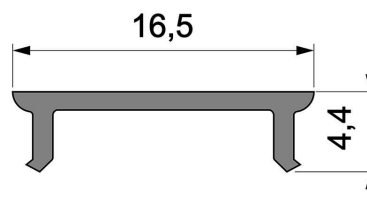

**Artikel Nr.: 983021**

Abdeckung P-01-12 passend für

**Charakteristik**

<b>Material</b>	Kunststoff
<b>Farbe</b>	
<b>Optik</b>	klar 95% Transmission

**Abmessungen und Gewicht**

<b>Länge</b>	2000 mm
<b>Breite</b>	16,5 mm
<b>Höhe</b>	4,4 mm
<b>Durchmesser</b>	
<b>Gewicht</b>	76 g

**Montage**

**Befestigungsmöglichkeiten**

**Artikel Nr.: 983021**

Cover P-01-12 suitable for

**Characteristics**

<b>Material</b>	plastic
<b>Color</b>	
<b>Optic</b>	clear 95% transmission

**Dimensions & Weight**

<b>Length</b>	2000 mm
<b>Width</b>	16,5 mm
<b>Height</b>	4,4 mm
<b>Diameter</b>	
<b>Product Weight</b>	76 g

**Mounting**

**Mounting Options**