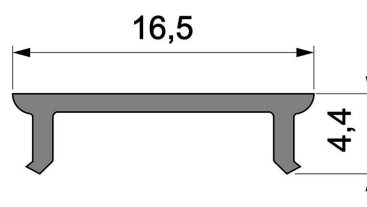

**Artikel Nr.: 983021**

Abdeckung P-01-12 passend für

**Charakteristik**

<b>Material</b>	Kunststoff
<b>Farbe</b>	
<b>Optik</b>	klar 95% Transmission

**Abmessungen und Gewicht**

<b>Länge</b>	2000 mm
<b>Breite</b>	16,5 mm
<b>Höhe</b>	4,4 mm
<b>Durchmesser</b>	
<b>Gewicht</b>	76 g

**Montage**

**Befestigungsmöglichkeiten**

**Artikel Nr.: 983021**

Cover P-01-12 suitable for

**Characteristics**

<b>Material</b>	plastic
<b>Color</b>	
<b>Optic</b>	clear 95% transmission

**Dimensions & Weight**

<b>Length</b>	2000 mm
<b>Width</b>	16,5 mm
<b>Height</b>	4,4 mm
<b>Diameter</b>	
<b>Product Weight</b>	76 g

**Mounting**

**Mounting Options**