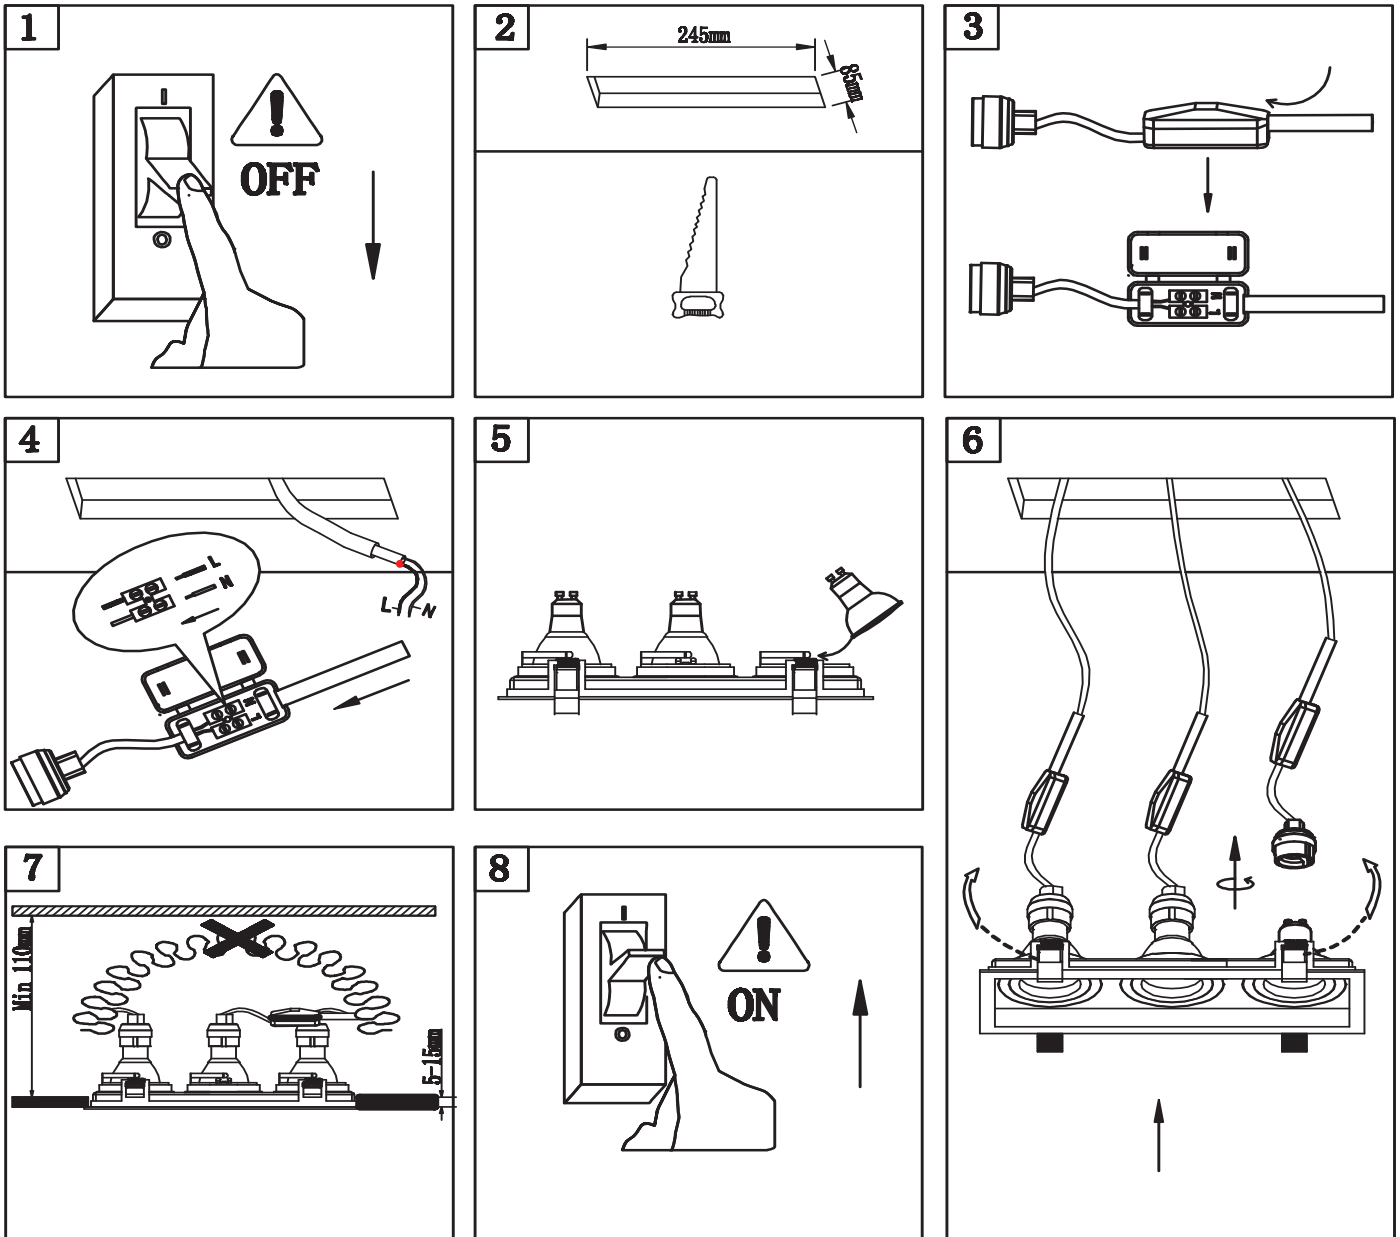

Norėdami saugiai ir teisingai sumontuoti šviestuv vadovaukitės šia instrukcija!

**(ET) HOIATUS!**

Enne monteerimist lugege ohutusjuhised tähelepanelikult läbi!

**(DA) OBS!**

Læs sikkerhedsinformationen nøje, før du monterer produktet!

**(NO) ADVARSEL!**

Les sikkerhetsinformasjonen nøye før du monterer produktet!

**(LV) UZMANĪBU!**

Pirms montāžas uzmanīgi izlasiet drošības norādījumus!

**(SR) UPOZORENJE!**

Prije početka montaže, pažljivo pročitajte sigurnosne upute!