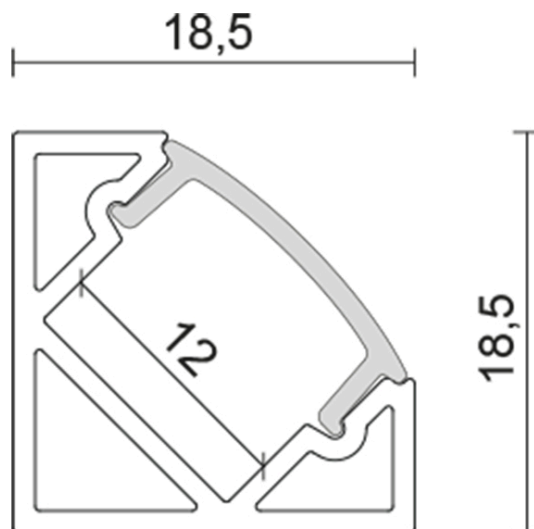

DATENBLATT

Alu Eck-Profil 2 weiß-matt TP 2m (bis 12mm)

Zubehör für Flexible LED SMD

Artikelnummer	5011146813
GTIN	4044538064376

LICHTTECHNISCHE EIGENSCHAFTEN

Lichtverteilung	homogen
Lichtaustritt	direkt

ELEKTRISCHE EIGENSCHAFTEN

Kühlleistung	16 W/m

SICHERHEITSEIGENSCHAFTEN

RoHS	ja
Schutzart	IP20

MABE UND GEWICHT

Länge	2000 mm
Breite	18,5 mm
Höhe	18,5 mm
Gewicht	584 g
Für Bänder bis zu einer Breite von	12 mm

MATERIAL UND FARBE

Werkstoff	Aluminium/PMMA transparent
Farbe	weiß-matt

SONSTIGE EIGENSCHAFTEN

Stand:
05.09.2022
18:03:00