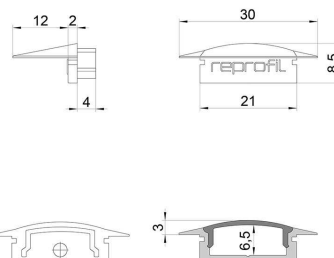

Artikel Nr.: 978610

Endkappe F-ET-01-15 Set 2 Stk passend für

Charakteristik

Material	Kunststoff
Farbe	Weiß
Optik	

Abmessungen und Gewicht

Länge	30 mm
Breite	16 mm
Höhe	8,5 mm
Durchmesser	
Gewicht	2 g

Montage

Befestigungsmöglichkeiten

Artikel Nr.: 978610

End Cap F-ET-01-15 Set 2 pcs suitable for

Characteristics

Material	plastic
Color	white
Optic	

Dimensions & Weight

Length	30 mm
Width	16 mm
Height	8,5 mm
Diameter	
Product Weight	2 g

Mounting

Mounting Options