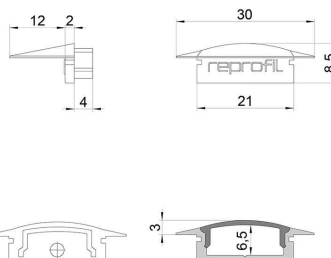

Artikel Nr.: 978610

Endkappe F-ET-01-15 Set 2 Stk passend für

Charakteristik

Material	Kunststoff
Farbe	Weiß
Optik	

Abmessungen und Gewicht

Länge	30 mm
Breite	16 mm
Höhe	8,5 mm
Durchmesser	
Gewicht	2 g

Montage

Befestigungsmöglichkeiten

Artikel Nr.: 978610

End Cap F-ET-01-15 Set 2 pcs suitable for

Characteristics

Material	plastic
Color	white
Optic	

Dimensions & Weight

Length	30 mm
Width	16 mm
Height	8,5 mm
Diameter	
Product Weight	2 g

Mounting

Mounting Options