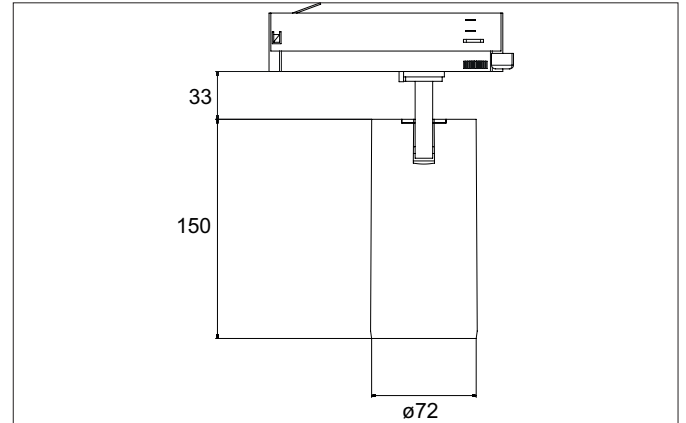

TRAXX MAXI LED-Schienenstrahler, schaltbar
 Artikel-Nr. 88722185

Licht.
 Für Generationen.

Ausschreibungstext
 Runder LED-Schienenstrahler, schaltbar, Deckenausschnitt Einbautiefe mm, Außendurchmesser 70 mm, Gewicht 0,666 kg, mit rotations-symmetrisch tief-breit-strahlender Lichtstärkeverteilung., Bemessungslichtstrom 2.943 lm, Bemessungsleistung 1 x 24 W, Lichtfarbe neutralweiß, ähnlichste Farbtemperatur (CCT) 3.500 K, allgemeiner Farbwiedergabeindex CRI > 90, Lebensdauer L80/B50 bei 25 °C: 50.000 h, Gehäusewerkstoff: Aluminium / Glas / Kunststoff, Farbe: strukturschwarz, zulässige Umgebungstemperatur (ta): -20 °C - +25 °C, Schutzklasse (EN 61140): II, Schutzart (DIN EN 60529): IP20. Mit elektronischem Betriebsgerät, schaltbar.

Artikeldaten	
Artikel-Nr.	88722185
GTIN	4251433978428
Serienname	TRAXX MAXI
Kurzbeschreibung	LED-Schienenstrahler, schaltbar
Material	Aluminium / Glas / Kunststoff
Farbe	schwarz
Ausführung der Oberfläche	struktur
Form	rund
Außendurchmesser	70 mm
Nettogewicht	0,666 kg

Montagetechnik	
Montageart	Anbaumontage
Montageort	Deckenmontage
Verstellbarkeit	drehbar und kopfverstellbar
Schwenkwinkel	90°
Drehwinkel	350°
Kopfverstellwinkel	90°
Geeignet für Durchgangsverdrahtung	Nein

Logistische Daten	
Bruttogewicht	0,796 kg
Länge Verpackung	290 mm
Breite Verpackung	115 mm
Höhe Verpackung	165 mm
Entsorgung am Ende der Lebensdauer	Das Produkt darf nicht mit dem Hausmüll entsorgt werden. Sie sind verpflichtet, solche Elektro-Altgeräte separat zu entsorgen. Informieren Sie sich bitte bei Ihrer Kommune über die Möglichkeiten der geregelten Entsorgung. Mit der getrennten Entsorgung führen Sie die Altgeräte dem Recycling oder anderen Formen der Wiederverwertung zu. Sie helfen damit zu vermeiden, dass u. U. belastende Stoffe in die Umwelt gelangen.