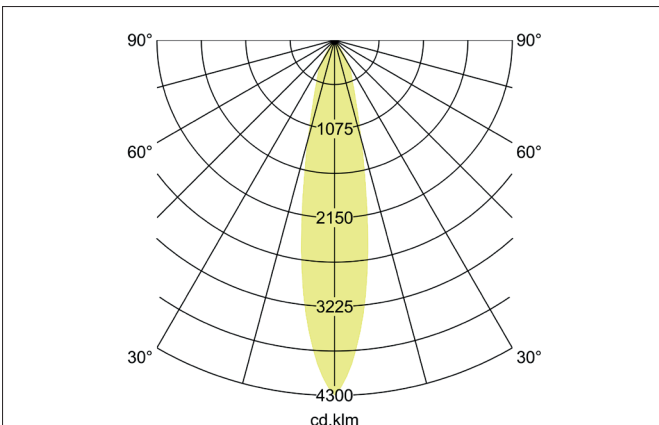

TRAXX MAXI LED-Schienenstrahler, schaltbar
 Artikel-Nr. 88722185

Licht.
 Für Generationen.

Ausschreibungstext
 Runder LED-Schienenstrahler, schaltbar, Deckenausschnitt Einbautiefe mm, Außendurchmesser 70 mm, Gewicht 0,666 kg, mit rotations-symmetrisch tief-breit-strahlender Lichtstärkeverteilung., Bemessungslichtstrom 2.943 lm, Bemessungsleistung 1 x 24 W, Lichtfarbe neutralweiß, ähnlichste Farbtemperatur (CCT) 3.500 K, allgemeiner Farbwiedergabeindex CRI > 90, Lebensdauer L80/B50 bei 25 °C: 50.000 h, Gehäusewerkstoff: Aluminium / Glas / Kunststoff, Farbe: strukturschwarz, zulässige Umgebungstemperatur (ta): -20 °C - +25 °C, Schutzklasse (EN 61140): II, Schutzart (DIN EN 60529): IP20. Mit elektronischem Betriebsgerät, schaltbar.

Artikeldaten	
Artikel-Nr.	88722185
GTIN	4251433978428
Serienname	TRAXX MAXI
Kurzbeschreibung	LED-Schienenstrahler, schaltbar
Material	Aluminium / Glas / Kunststoff
Farbe	schwarz
Ausführung der Oberfläche	struktur
Form	rund
Außendurchmesser	70 mm
Nettogewicht	0,666 kg

TRAXX MAXI LED-Schienenstrahler, schaltbar

Artikel-Nr. 88722185

Licht.
Für Generationen.

Lichttechnik	
Farbtemperatur	3.500 K
Lichtfarbe	weiß
Lichtstrom	2.943 lm
Systemeffizienz	123 lm/W
Farbwiedergabe	CRI > 90
Reflektor	hochglänzend
Abstrahlwinkel	20°
Lichtverteilung	symmetrisch