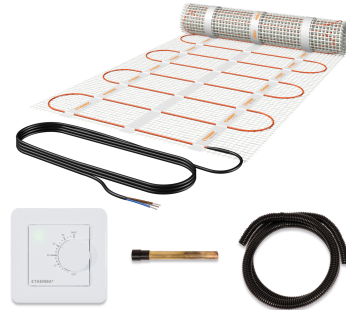

<b>Produktbezeichnung</b>	SET-eFLOOR-DS-BASIC-200
<b>Artikelnummer</b>	41254
<b>Hersteller</b>	ETHERMA

### Produktbeschreibung

Netzheizmattenset, inkl. eTWIST BASIC, 1m<sup>2</sup>, 160W, 230V

Das Set eFLOOR DS PRO besteht aus einer Dipol-Netzheizmatte DS, dem Schaltereinbaethermostat eTWIST BASIC und einem Fühlerschutzrohr FSH und 2.5 m Installationsschlauch mit nur 12 mm Durchmesser. Die selbstklebende Dünnbett-Netzheizmatte hat 160 W/m<sup>2</sup>, besticht durch die einfache Verlegung und einem magnetfeldfreien Dipolheizleiter. eTWIST BASIC ist ein Schaltereinbaethermostat mit Drehknopf und App-Funktion, der durch sein zeitloses Design glänzt. Die Bedienung kann sowohl über den Drehknopf als auch mittels Smartphone oder Tablet über die kostenlose App eControl via Bluetooth erfolgen. Spannung Heizmatte 230 V.

### Technische Details

<b>Anwendung</b>	Heizfolie	<b>Anschlussspannung</b>	230 Volt
<b>Mit Trägermatte</b>	Ja	<b>Anschlussleistung</b>	160 1 Watt 60
<b>Fixierung des Heizleiters</b>	aufgeklebt	<b>Leistung</b>	160 Watt pro Quadratmeter
<b>Geeignet für Feuchtraum</b>	Ja	<b>Heizleiterbelastung</b>	12 Watt pro Meter
<b>Geeignet als Freiflächenheizung</b>	Nein	<b>Anzahl der Kaltleiter</b>	1
<b>Geeignet als Dachflächenheizung</b>	Nein	<b>Länge der Kaltleiter</b>	4000 Millimeter
<b>Mit Regler</b>	Ja	<b>Fläche</b>	1 Quadratmeter
<b>Mit Raumthermostat</b>	Ja	<b>Länge</b>	2000 Millimeter
<b>Mit Bodentempersensur</b>	Ja	<b>Breite</b>	500 Millimeter
<b>Selbstklebend</b>	Ja	<b>Stärke</b>	2,7 Millimeter