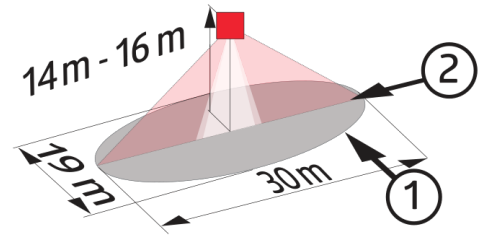

Bemaßung 92245

Reichweitendiagramm

- 1: Quer zum Melder gehen
- 2: Frontal auf den Melder zugehen

Reichweitendiagramm

- 1: Quer zum Melder gehen
- 2: Frontal auf den Melder zugehen

Schaltbild