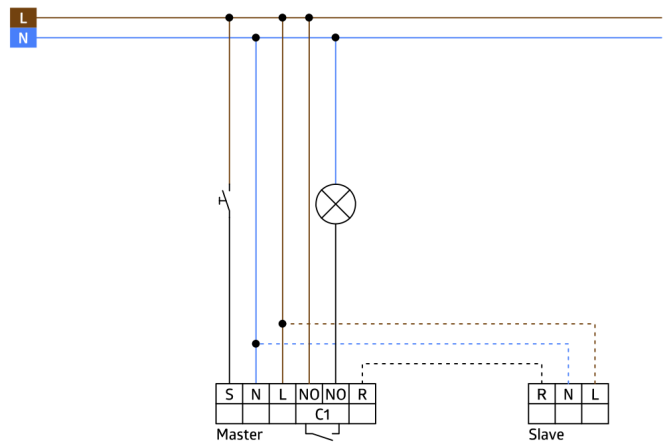

## Zubehör

<b>Bezeichnung</b>	<b>Farbe</b>	<b>Artikel-Nummer</b>
IR-Adapter für Smartphones	schwarz	92726
IR-PD-LD	-	92479
Ballschutzkorb BSK (Ø weiß 200 x 90 mm)		92199
RC-Loeschglied	weiß	10880
Mini-RC-Loeschglied	schwarz	10882
IP65	weiß	92375
Aufputzsockel IP54 für PD2- / PD4-AP	weiß	92161
BLE-IR-Adapter	schwarz	93067

Bemaßung 92245

### Reichweitendiagramm

- 1: Quer zum Melder gehen
- 2: Frontal auf den Melder zugehen