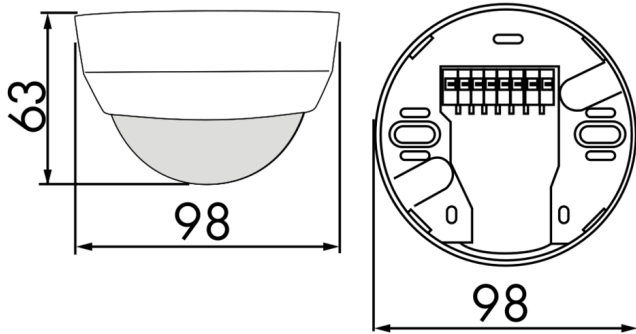

Bemaßung 92245

Reichweitendiagramm

- 1: Quer zum Melder gehen
- 2: Frontal auf den Melder zugehen

Reichweitendiagramm

- 1: Quer zum Melder gehen
- 2: Frontal auf den Melder zugehen

Schaltbild