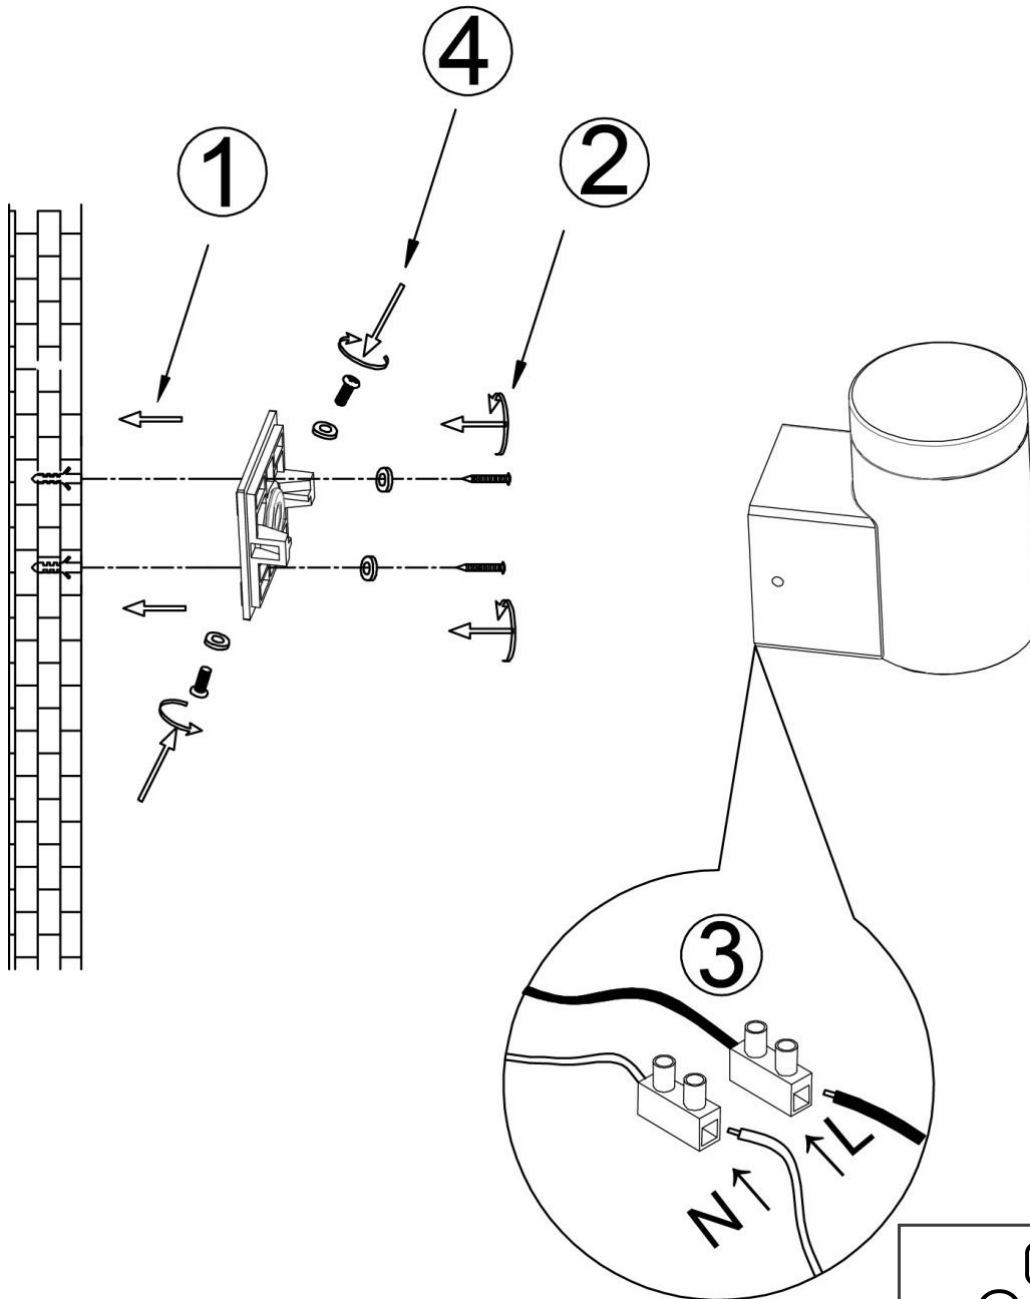

(SR) UPOZORENJE!

Prije početka montaže, pažljivo pročitajte sigurnosne upute!

230V~50Hz, 1 x LED 4W

trio-lighting.com/
 283110106