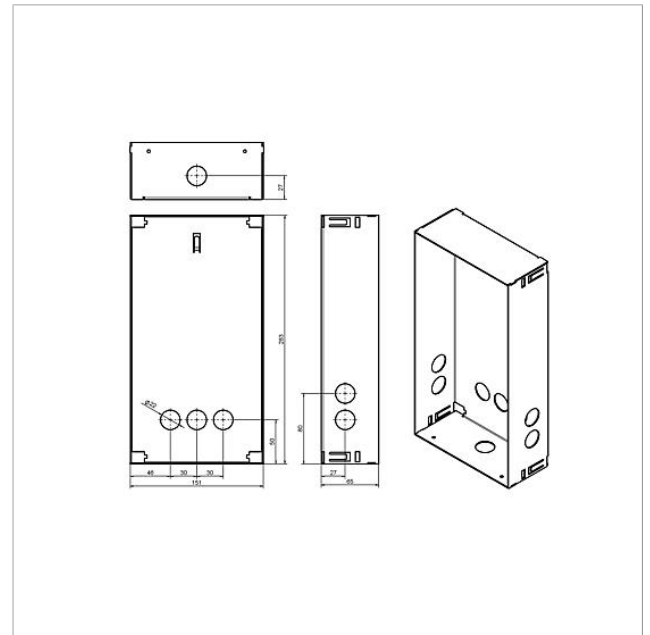

Zeichnungen / Montage