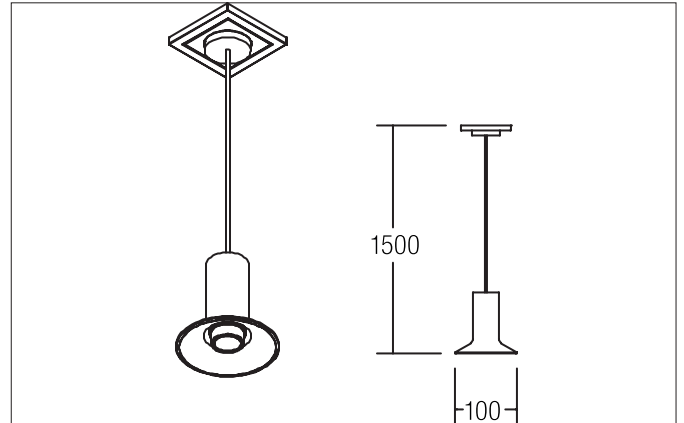

**GRAMMO S Plug & Light-LED-Pendelleuchte**  
 Artikel-Nr. 12713173

Licht.  
 Für Generationen.

**Ausschreibungstext**

Runde Plug & Light-LED-Pendelleuchte, Höhe 1500 mm, für Pendelmontage. Pendellänge max. 1.500 mm Gewicht 0,274 kg, mit rotations-symmetrisch tief-breit-strahlender Lichtstärkeverteilung. Optimale Lichtverteilung durch eine Kunststoff strukturiert Abdeckung. Bemessungslichtstrom 200 lm, UGR < 19, Bemessungsleistung 1 x 4 W, Leuchten-Lichtausbeute 50 lm/W, Lichtfarbe warmweiß, ähnlichste Farbtemperatur (CCT) 3.000 K, allgemeiner Farbwiedergabeindex CRI > 85, Gehäusewerkstoff: Aluminium, Farbe: strukturweiß, Zulässige Umgebungstemperatur (ta): -20 °C - +25 °C, Schutzklasse (EN 61140): III, Schutzart (DIN EN 60529): IP20. Zum Anschluss an ein externes Betriebsgerät, welches nicht im Lieferumfang der Leuchte enthalten ist. sonstige dimmbar.

Artikeldaten	
Artikel-Nr.	12713173
GTIN	4251433922766
Serienname	GRAMMO S
Kurzbeschreibung	Plug & Light-LED-Pendelleuchte
Material	Aluminium
Farbe	weiß
Ausführung der Oberfläche	struktur
Form	rund
Aufbauhöhe	1500 mm
Lieferumfang	inkl. Pendelabhängung 1.500 mm
Nettogewicht	0,274 kg

Montagetechnik	
Montageart	Anbaumontage
Montageort	Deckenmontage
Verstellbarkeit	nicht verstellbar
Pendellänge max.	1.500 mm
Werkstoff der Abdeckung	Kunststoff strukturiert

Logistische Daten	
Bruttogewicht	0,351 kg
Länge Verpackung	140 mm
Breite Verpackung	110 mm
Höhe Verpackung	120 mm
Entsorgung am Ende der Lebensdauer	Das Produkt darf nicht mit dem Hausmüll entsorgt werden. Sie sind verpflichtet, solche Elektro-Altgeräte separat zu entsorgen. Informieren Sie sich bitte bei Ihrer Kommune über die Möglichkeiten der geregelten Entsorgung. Mit der getrennten Entsorgung führen Sie die Altgeräte dem Recycling oder anderen Formen der Wiederverwertung zu. Sie helfen damit zu vermeiden, dass u. U. belastende Stoffe in die Umwelt gelangen.