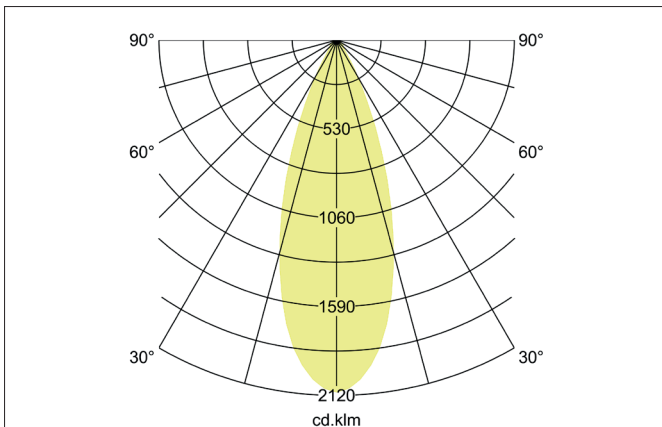

**GRAMMO S Plug & Light-LED-Pendelleuchte**  
 Artikel-Nr. 12713173

Licht.  
 Für Generationen.

**Ausschreibungstext**

Runde Plug & Light-LED-Pendelleuchte, Höhe 1500 mm, für Pendelmontage. Pendellänge max. 1.500 mm Gewicht 0,274 kg, mit rotations-symmetrisch tief-breit-strahlender Lichtstärkeverteilung. Optimale Lichtverteilung durch eine Kunststoff strukturiert Abdeckung. Bemessungslichtstrom 200 lm, UGR < 19, Bemessungsleistung 1 x 4 W, Leuchten-Lichtausbeute 50 lm/W, Lichtfarbe warmweiß, ähnlichste Farbtemperatur (CCT) 3.000 K, allgemeiner Farbwiedergabeindex CRI > 85, Gehäusewerkstoff: Aluminium, Farbe: strukturweiß, Zulässige Umgebungstemperatur (ta): -20 °C - +25 °C, Schutzklasse (EN 61140): III, Schutzart (DIN EN 60529): IP20. Zum Anschluss an ein externes Betriebsgerät, welches nicht im Lieferumfang der Leuchte enthalten ist. sonstige dimmbar.

Artikeldaten	
Artikel-Nr.	12713173
GTIN	4251433922766
Serienname	GRAMMO S
Kurzbeschreibung	Plug & Light-LED-Pendelleuchte
Material	Aluminium
Farbe	weiß
Ausführung der Oberfläche	struktur
Form	rund
Aufbauhöhe	1500 mm
Lieferumfang	inkl. Pendelabhängung 1.500 mm
Nettogewicht	0,274 kg