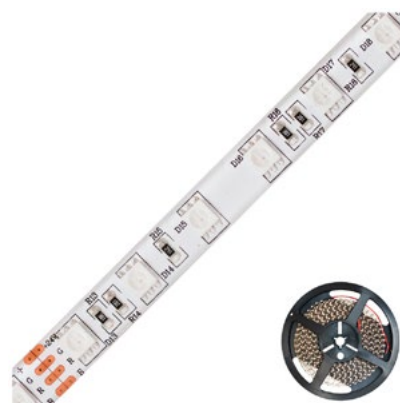

Produktdatenblatt | LED-Strips

Artikelnummer:	LSTRSB54 24 30 50 99
Serienname:	
EAN:	4037293401555
Zolltarif:	94054039900

Artikelbeschreibung

- LED-Strip ▪ IP54 ▪ 24V/DC ▪ 14,4W/m ▪ max. 407lm/m
- 60LED/m ▪ 5m-Rolle ▪ RGB ▪ max. Einspeiselänge: 5m
- UV-beständig

Kürzbarer und flexibler RGB LED-Strip mit hochleistungs LED-Chips. Die auf diesem Strip verbauten superbright LED-Chips erreichen im Vergleich zu herkömmlichen LED-Chips eine deutlich höhere Lichtausbeute bei gleicher Leistungsaufnahme, bzw. vergleichbare Lichtausbeute bei geringerer Leistungsaufnahme. Der RGB-Strip ist perfekt geeignet, um die verschiedensten Beleuchtungsszenarien umzusetzen. Ganz egal, ob Ambientebeleuchtung in z. B. Wohnzimmer, Schlafzimmer Flur, oder vieles mehr. Der Phantasie sind nahezu keine Grenzen gesetzt. Wichtig: Um ein überhitzen des Strips zu vermeiden, darf dieser nur auf wärmeleitenden Untergründen verbaut werden, vorzugsweise in Aluminiumprofilen. Die technischen Angaben sind Maximalwerte und werden nur bei voller Leistung erreicht. Der Strip ist außerdem UV-beständig. Die Lichtausbeute beträgt max. 407lm pro Meter.