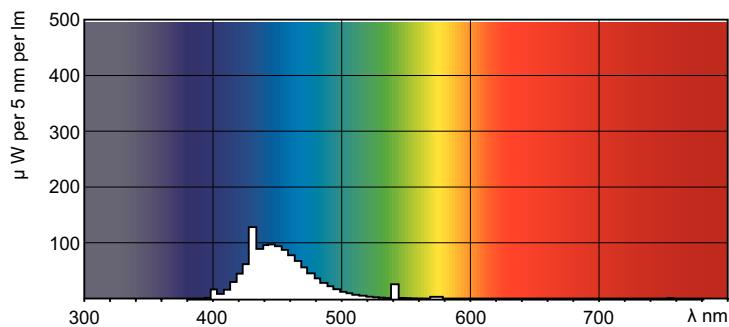

Produkt Daten

Allgemeine Informationen		Lichtregelung und Dimmen	
Sockel	G13 [Medium Bi-Pin Fluorescent]	Dimmbar	Ja
Lebensdauer bis 50 % Ausfall (Nom.)	15.000 Stunde(n)		
Lichttechnische Daten		Mechanik und Gehäuse	
Farbcode	180	Kolbenform	T8
Lichtstrom	400 lm	Nettogewicht (Stück)	71,000 g
Lichtfarbe	Blau (B)		
Betrieb und Elektrik		Genehmigung und Anwendung	
Systemleistung	18,0 W	Quecksilbergehalt (Nom)	13,0 mg
Lampenstrom (Nom)	0,360 A	Energieverbrauch kWh/1.000 Std.	23 kWh
Spannung (Nom)	59 V		
Produktdaten			
Bestell-Produktname	TL-D Colored 18W Blue 1SL/25		
Gesamtbezeichnung des Produkts	TL-D Colored 18W Blue 1SL/25		
Gesamt-Produktcode	871150072690240		

Abmessungsskizzen

Product	D (max)	A (max)	B (max)	B (min)	C (max)
TL-D Colored 18W Blue 1SL/25	28,0 mm	589,8 mm	596,9 mm	594,5 mm	604,0 mm

Photometrische Daten

Spectral Power Distribution Colour - TL-D Colored 18W Blue 1SL/25