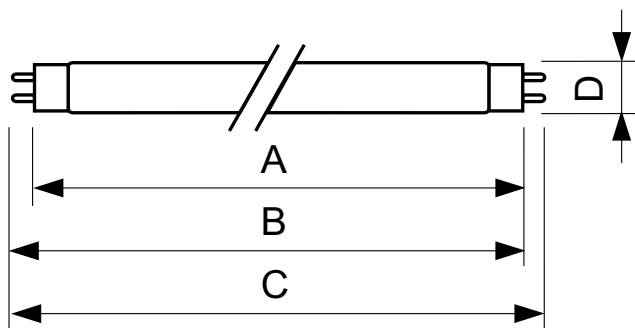

Produkt Daten

Allgemeine Informationen		Lichtregelung und Dimmen	
Sockel	G13 [Medium Bi-Pin Fluorescent]	Dimmbar	Ja
Lebensdauer bis 50 % Ausfall (Nom.)	15.000 Stunde(n)		
Lichttechnische Daten		Mechanik und Gehäuse	
Farbcode	180	Kolbenform	T8
Lichtstrom	400 lm	Nettogewicht (Stück)	71,000 g
Lichtfarbe	Blau (B)		
Betrieb und Elektrik		Genehmigung und Anwendung	
Systemleistung	18,0 W	Quecksilbergehalt (Nom)	13,0 mg
Lampenstrom (Nom)	0,360 A	Energieverbrauch kWh/1.000 Std.	23 kWh
Spannung (Nom)	59 V		
Produktdaten			
Bestell-Produktname	TL-D Colored 18W Blue 1SL/25		
Gesamtbezeichnung des Produkts	TL-D Colored 18W Blue 1SL/25		
Gesamt-Produktcode	871150072690240		

TL-D Farbige

Bestellcode	72690240
Material-Nr. (12NC)	928048001805
Lokaler Bestellcode	1000218
Anzahl pro Verpackung	1
EAN/UPC – Produkt/Kiste	8711500726902

Zähler - Pakete pro Außenkarton	25
EAN Umverpackung	8711500726919

Abmessungsskizzen

Product	D (max)	A (max)	B (max)	B (min)	C (max)
TL-D Colored 18W Blue 1SL/25	28,0 mm	589,8 mm	596,9 mm	594,5 mm	604,0 mm

Photometrische Daten

Spectral Power Distribution Colour - TL-D Colored 18W Blue 1SL/25