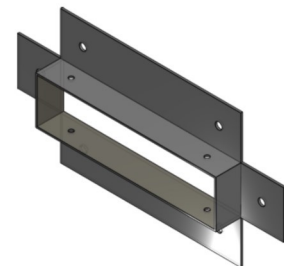

## Maßzeichnungen Instafix® BKI Installationskanal

Artikelnummer: IFWK200050v

Instafix® BKI Wandanschlusskragen 200 x 50 x 30 mm, verzinkt  
GTIN 4251636715127

Maßzeichnungen:

Einfach. Sicher. Für alle.

Wichmann Brandschutzsysteme GmbH & Co. KG • Siemensstraße 7 • 57439 Attendorn