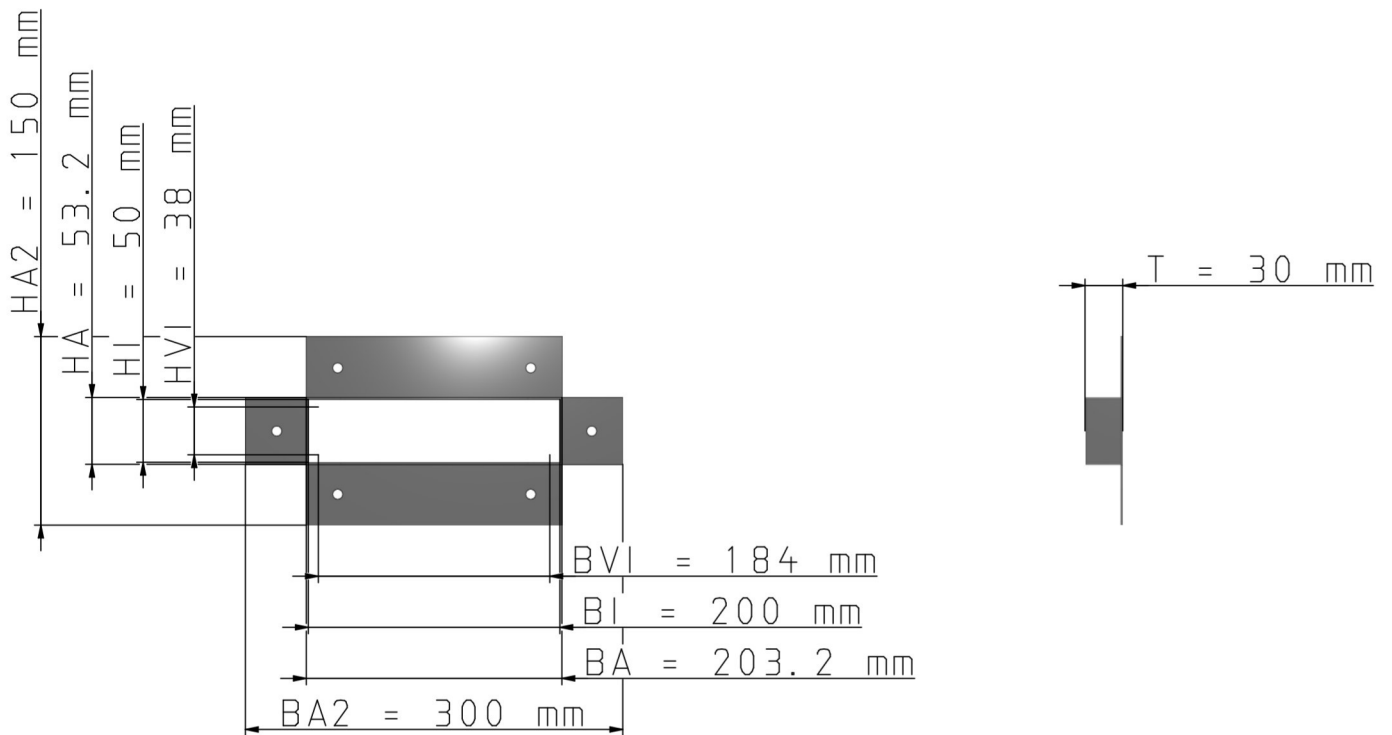

## Maßzeichnungen Instafix® BKI Installationskanal

Artikelnummer: IFWK200050v

Instafix® BKI Wandanschlusskragen 200 x 50 x 30 mm, verzinkt  
GTIN 4251636715127

Maßzeichnungen:

Einfach. Sicher. Für alle.

Wichmann Brandschutzsysteme GmbH & Co. KG • Siemensstraße 7 • 57439 Attendorn