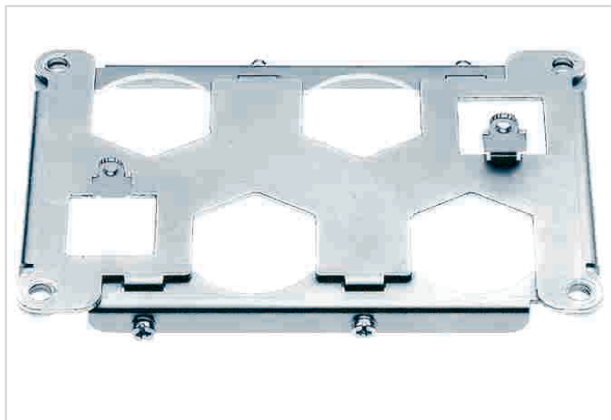

Han 48HPR frame for 4XHC350 for housing

Das Bild dient lediglich illustrativen Zwecken. Bitte beachten Sie die Produktbeschreibung.

Artikelnummer	09 40 048 9810
Beschreibung	Han 48HPR frame for 4XHC350 for housing
HARTING eCatalogue	https://b2b.harting.com/09400489810

Bezeichnung

Kategorie	Zubehör
Gehäusebaureihe	Han [®] HPR
Zubehörtyp	Halterahmen
Zubehörbeschreibung	für Stifteinsätze 4x HC 350 Kontakte + 2x Han [®] Q 5/0

Ausführung

Geschlecht	Stift
Baugröße	48 HPR

Materialeigenschaften