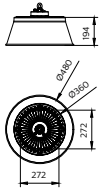

Produkt Daten

Allgemeine Eigenschaften	
IEC-Schutzart	-
CE-Zeichen	nein
Material	Aluminium
Zubehörfarbe	Aluminium

Elektrische Kenndaten	
Eingangsspannung	- V
Eingangsfrequenz	- Hz

Mechanische Kenndaten	
Gesamte Höhe	156 mm
Gesamter Durchmesser	382 mm
Abmessungen (Höhe x Breite x Tiefe)	156 x NaN x NaN mm (6.1 x NaN x NaN in)

Zulassungen und Anwendungseigenschaften	
Schutzart (IP)	-

Schlagfestigkeit (IK)	IK06 [IK06]
-----------------------	--------------

Produktdaten	
Gesamt-Produktcode	871951453017199
Bestell-Produktname	BY020Z G2 ALU
EAN/UPC - Produkt	8719514530171
Bestellcode	53017199
Anzahl pro Verpackung	1
SAP-Zähler - Pakete pro Außenkarton	4
SAP-Material	911401657907
Nettogewicht (Einzelteil)	0,500 kg

Ledinaire Highbay

Abmessungsskizzen

Highbay Accessories