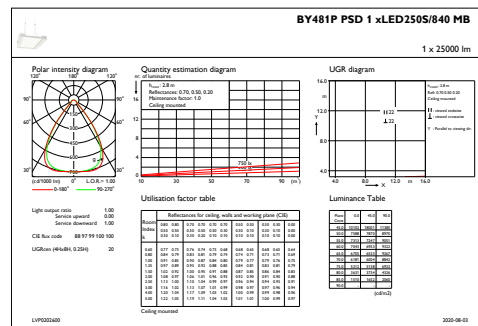

Elektrische Kenndaten

Eingangsspannung	220-240 V
Eingangsfrequenz	50 bis 60 Hz
Einschaltstrom	4,8 A
Einschaltzeit	2,3 ms
Leistungsfaktor (min.)	0.9

Dimmen

Dimmbar	Ja
---------	----

Mechanische Kenndaten

Gehäusematerial	Aluminium
Reflektor-Material	-
Optisches Material	Polycarbonat
Material optische Abdeckung/Linse	Glas
Befestigungsmaterial	Stahl
Ausführung optische Abdeckung	Klar
Gesamte Länge	600 mm
Gesamte Breite	490 mm
Gesamte Höhe	85 mm
Farbe	Weiß
Abmessungen (Höhe x Breite x Tiefe)	85 x 490 x 600 mm (3.3 x 19.3 x 23.6 in)

GentleSpace Gen3

Abmessungsskizzen

GentleSpace gen3 BY480P-BY483P

Photometrische Daten

OFPC1_BY481PPSD1xLED250S840MB

IFGU1_BY481PPSD1xLED250S840MB