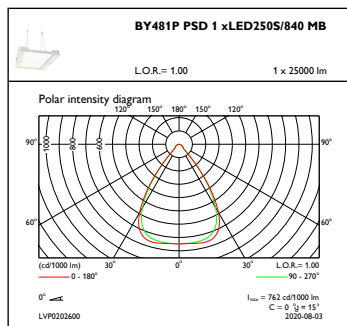

Elektrische Kenndaten

Eingangsspannung	220-240 V
Eingangsfrequenz	50 bis 60 Hz
Einschaltstrom	4,8 A
Einschaltzeit	2,3 ms
Leistungsfaktor (min.)	0.9

Dimmen

Dimmbar	Ja
---------	----

Mechanische Kenndaten

Gehäusematerial	Aluminium
Reflektor-Material	-
Optisches Material	Polycarbonat
Material optische Abdeckung/Linse	Glas
Befestigungsmaterial	Stahl
Ausführung optische Abdeckung	Klar
Gesamte Länge	600 mm
Gesamte Breite	490 mm
Gesamte Höhe	85 mm
Farbe	Weiß
Abmessungen (Höhe x Breite x Tiefe)	85 x 490 x 600 mm (3.3 x 19.3 x 23.6 in)

Anwendungsparameter

Umgebungstemperaturbereich	-30 bis +45 °C
Bemessungs-Umgebungstemperatur	45 °C
Maximaler Dimmlevel	10%
Geeignet zum häufigen An- und Ausschalten	Nein

Produktdaten

Gesamt-Produktcode	871869940757500
Bestell-Produktname	BY481P LED250S/840 PSD MB GC WH
EAN/UPC - Produkt	8718699407575
Bestellcode	40757500
Anzahl pro Verpackung	1
SAP-Zähler - Pakete pro Außenkarton	1
SAP-Material	910500465563
Nettogewicht (Einzelteil)	12,000 kg

GentleSpace Gen3

Abmessungsskizzen

GentleSpace gen3 BY480P-BY483P

Photometrische Daten

OFPC1_BY481PPSD1xLED250S840MB

IFGU1_BY481PPSD1xLED250S840MB