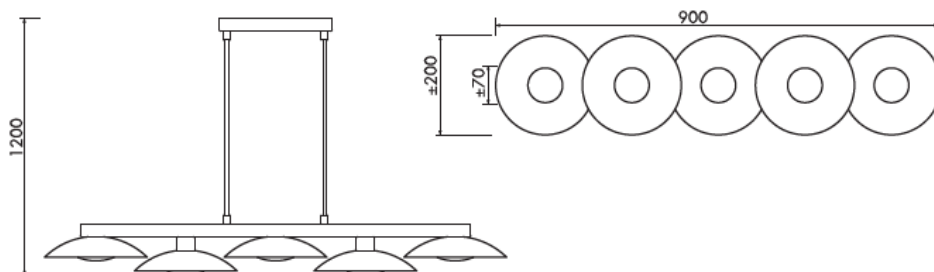

### Produktabmessungen

|         |         |
|---------|---------|
| Länge   | 900 mm  |
| Breite  | 200 mm  |
| Höhe    | 1200 mm |
| Gewicht | 2530 g  |

### Abmessungsskizze LED LM85605

L: 900 mm  
B: 200 mm  
H: 1200 mm