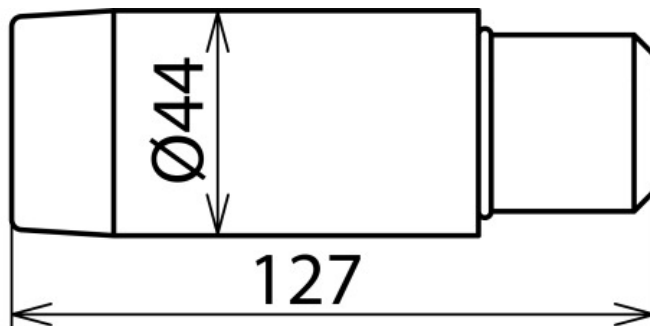

## EFS L 127 (767 576)

- Auch bei Niederschlägen verwendbar

Abbildung unverbindlich

Abbildung unverbindlich

| Typ<br>Art.-Nr.                        | EFS L 127<br>767 576 |
|--|----------------------|
| Kategorie                              | L                    |
| Gesamtlänge (l <sub>c</sub> )          | 127 mm               |
| Werkstoff                              | Kunststoff           |
| Farbe                                  | schwarz •            |
| Verwendbar bei                         | ☀                    |
| Gewicht                                | 214 g                |
| Zolltarifnummer (Komb. Nomenklatur EU) | 90309000             |
| GTIN (EAN)                             | 4013364124998        |
| VPE                                    | 1 Stk.               |