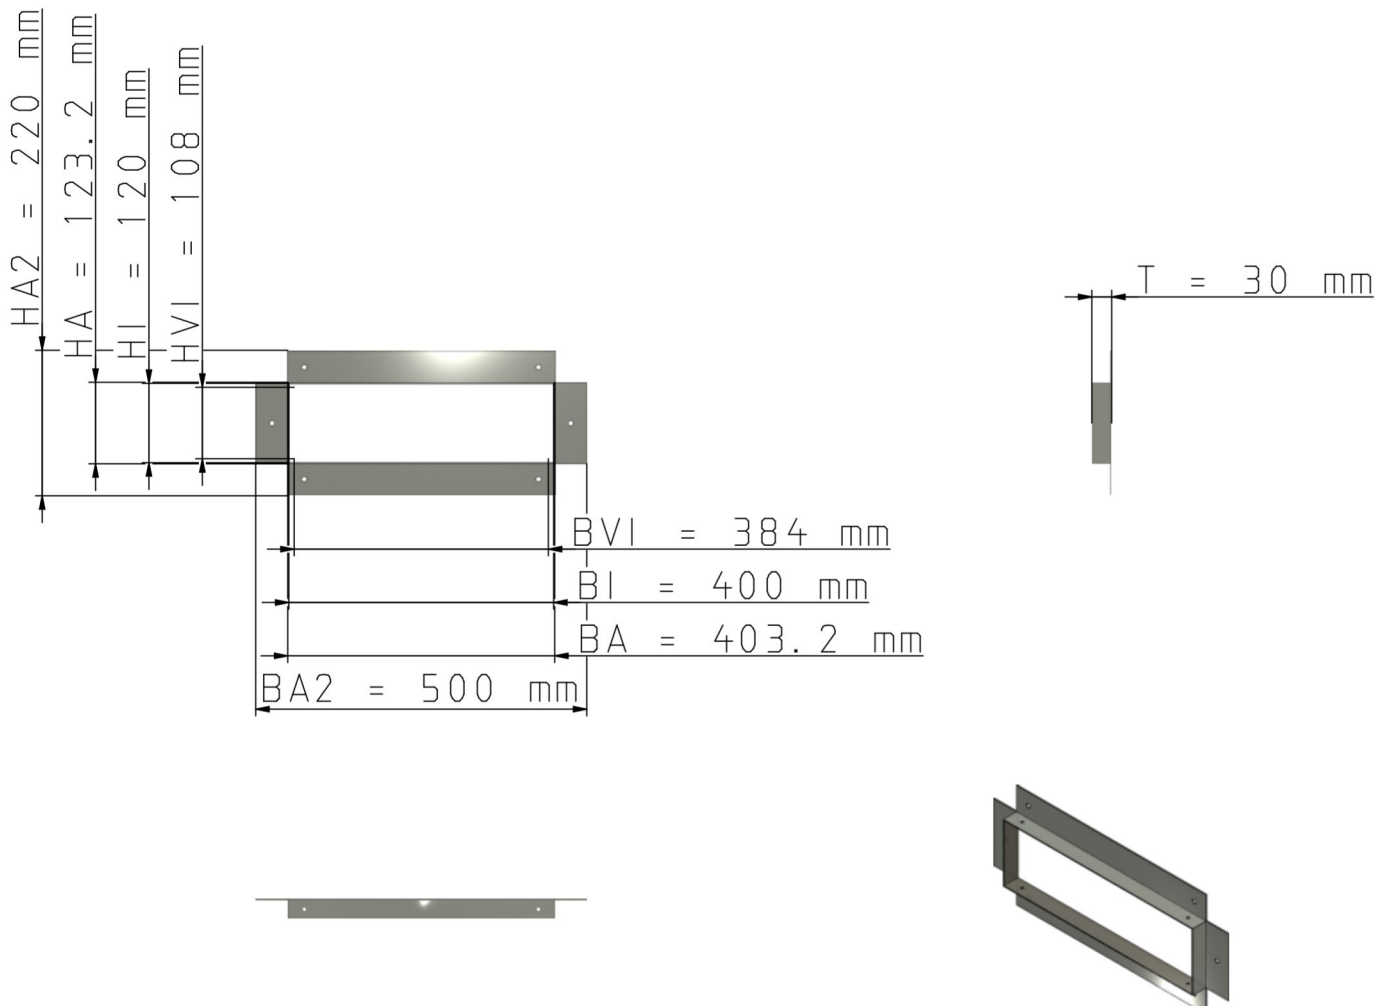

## Maßzeichnungen Instafix® BKI Installationskanal

Artikelnummer: IFWK400120w

Instafix® BKI Wandanschlusskragen 400 x 120 x 30 mm, reinweiß  
GTIN 4251636715714

Maßzeichnungen:

Einfach. Sicher. Für alle.

Wichmann Brandschutzsysteme GmbH & Co. KG • Siemensstraße 7 • 57439 Attendorn