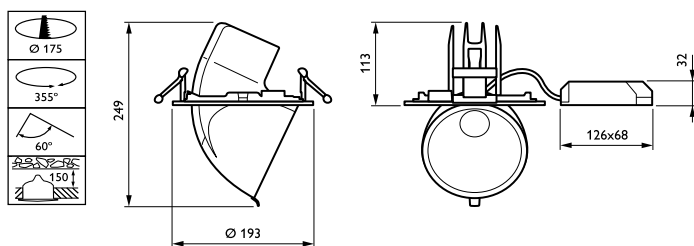

Zulassungen und Anwendungseigenschaften

Schutzart (IP)	IP20 [Fernhalten von Fingern]

Schlagfestigkeit (IK)	IK02 [IK02]

Initialkennwerte (IEC konform)

Lichtstrom-Neuwert (Systemlichtstrom)	3900 lm
Lichtstromtoleranz	+/-10%
Initiale Leuchtenlichtausbeute	108 lm/W
Initiale ähnlichste Farbtemperatur	3000 K
Init. Farbwiedergabeindex	≥90
Anfängliche Farbsättigung	(0.422, 0.386) SDCM <2
Systemleistung	36 W
Toleranz Leistungsaufnahme	+/-10%

Lebensdauer kennwerte (IEC konform)

Ausfallrate des Betriebsgeräts bei mittlerer Nutzlebensdauer von 50.000 Std.	5 %
Lichtstromstabilität während der Nutzlebensdauer von 50.000 Stunden, bei 25 °C	L80

Anwendungsparameter

Umgebungstemperaturbereich	+10 bis +25 °C
Bemessungs-Umgebungstemperatur	25 °C
Maximaler Dimmlevel	Nicht zutreffend
Geeignet zum häufigen An- und Ausschalten	Ja

Produktdaten

Gesamt-Produktcode	871869997798600
Bestell-Produktname	RS342B 39S/PW930 PSU-E WB CP WH
EAN/UPC - Produkt	8718699977986
Bestellcode	97798600
Anzahl pro Verpackung	1
SAP-Zähler - Pakete pro Außenkarton	1
SAP-Material	910505101483
Nettogewicht (Einzelteil)	1,600 kg

Abmessungsskizzen

GreenSpace Accent RS340B-RS343B