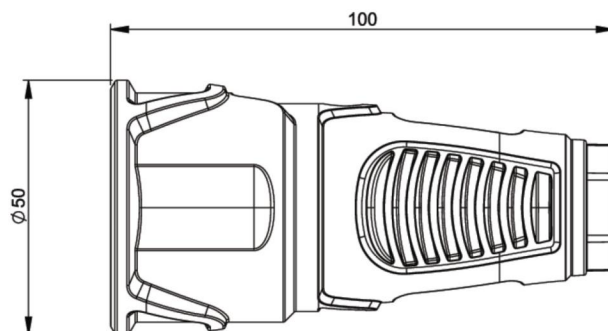

Artikel-Nr.	2510-rs
Bezeichnung	Taurus2 Gummi-Kupplung nat IP20 (rot/schwarz)
Langbeschreibung	Schutzkontaktkupplung Serie TAURUS2 - Gummi Farbe (Haube/Ring): rot/schwarz Material (Haube/Kontaktträger): TPE/PA6 Schutzkontaktsystem: österr./deutsch 16A / 250V AC / 3p (2P+E), Schutzart: IP20
GTIN (EAN)	9003399466656
Ursprungsland	AT
Zolltarifnummer	85366990
Nettogewicht	0,073 kg
Verpackungsmenge	20
Mindestbestellmenge	500

ETIM 9.0	EC001327
Ausführung	Kupplung CEE 7/3 (Typ F)
Werkstoff	Gummi
Werkstoffgüte	Thermoplast
Für "erschwerte Bedingungen" nach VDE	Ja
Schutzart (IP)	IP20
Steckrichtung	gerade
Anschluss technik	Schraubklemme
Farbe	rot
Polzahl	3
Nennspannung	250 V
Nennstrom	16 A

K (Kabel Ø)	6-13 mm
Leitung flexibel	1-2,5 mm ²
Kontaktschrauben	80 Ncm
Zugentlastung	110 Ncm
Abmantelungslänge	30 mm
Abisolierlänge	7 mm

<https://www.pcelectric.at/shop/de/?func=detail&artnr=2510-rs>