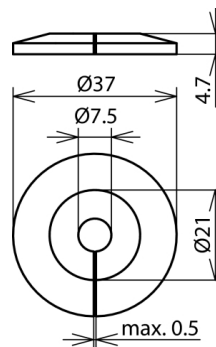

MS 37 4.7 B7.5 K BR (276 057)

Abbildung unverbindlich

Verhindern das Abfließen von Regenwasser am Runddraht.
Die Verschmutzung der Fassade wird damit unterbunden.

Typ	MS 37 4.7 B7.5 K BR
Art.-Nr.	276 057
Werkstoff	Kunststoff
Leiter Rd	8 mm
Farbe	braun •
Durchmesser Ø	37 mm
Bohrung	7,5 mm
Gewicht	2 g
Zolltarifnummer (Komb. Nomenklatur EU)	39269097
GTIN (EAN)	4013364104990
VPE	1 Stk.