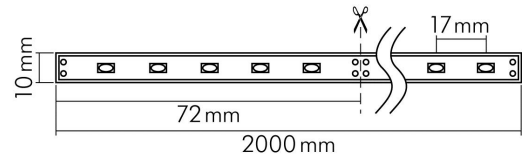

Flexible LED SMD 2835 5m warmweiß 15W/m 24V

Flexibles LED Band mit SMD 2835

Artikelnummer	5010900511
GTIN	4044538054339

□

Nutzlichtstrom [Φuse] je Meter	1180 lm
Nutzlichtstrom [Φuse] je Rolle	5900 lm
Gesamtlichtstrom je Rolle	6250 lm

ENERGIEVERBRAUCHSKENNZEICHNUNG

Artikelnummer der Lichtquelle	5010900511
EPREL-Registrierungsnummer	933448
Energieeffizienzklasse	F

LICHTTECHNISCHE EIGENSCHAFTEN

Spitzen-Lichtstärke	366 cd
LED Effizienz	78 lm/W
Farblich abstimmbare Lichtquelle	nein
Lichtstromerhalt	0,96
L70B50 - Lebensdauer bei 25°C	30000 h
L90B10 - Lebensdauer bei 25 °C	26000 h
Farbwertanteil [x]	0,44
Farbwertanteil [y]	0,403
Verwendete Beleuchtungstechnologie	LED
Ungebündeltes [NDLS] oder gebündeltes Licht [DLS]	DLS
Blendschutzschild	nein
Nutzlichtstrom [Φuse]	5900 lm

Stand:
01.02.2022
14:18:00