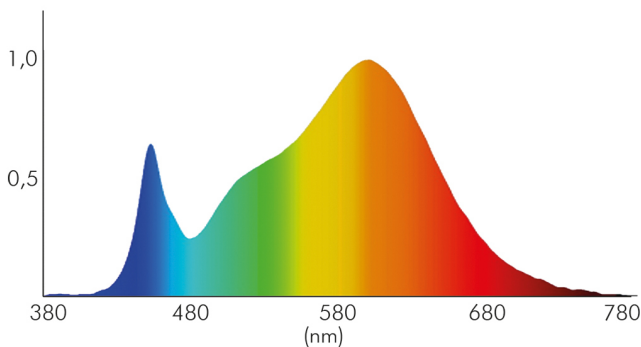

ENERGIEVERBRAUCHSKENNZEICHNUNG

Artikelnummer der Lichtquelle	5010900511
EPREL-Registrierungsnummer	933448
Energieeffizienzklasse	F

LICHTTECHNISCHE EIGENSCHAFTEN

Spitzen-Lichtstärke	366 cd
LED Effizienz	78 lm/W
Farblich abstimmbare Lichtquelle	nein
Lichtstromerhalt	0,96
L70B50 - Lebensdauer bei 25°C	30000 h
L90B10 - Lebensdauer bei 25 °C	26000 h
Farbwertanteil [x]	0,44
Farbwertanteil [y]	0,403
Verwendete Beleuchtungstechnologie	LED
Ungebündeltes [NDLS] oder gebündeltes Licht [DLS]	DLS
Blendschutzschild	nein
Nutzlichtstrom [ $\Phi$ use]	5900 lm

## Flexible LED SMD 2835 5m warmweiß 15W/m 24V

Flexibles LED Band mit SMD 2835

Nutzlichtstrom [ $\Phi_{use}$ ] bezogen auf	breitem Kegel (120°)
Lebensdauerfaktor	0,9
Hülle	keine Hülle
Farbwiedergabeindex R9	20
Lichtquelle mit hoher Leuchtdichte	nein
Lichtquelle austauschbar	nein
Lichtquellentyp	DLS/NMLS
Farbtemperatur	3000 K
Farbwiedergabeindex Ra	80
Lichtfarbe	warmweiß
Ausstrahlwinkel	120°
Leuchtmittel	SMD-LED
Anzahl der LEDs pro Meter	84
Gesamtlichtstrom je Meter	1250 lm
Farbabstand [McAdam]	3 SDCM

Spektrale Strahlungsverteilung (250..800 nm) - Diagramm