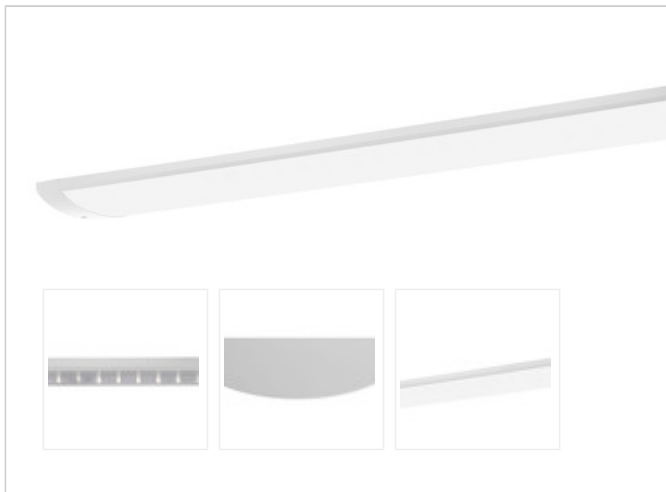

Artikel-Nr: 76331371

Anbauleuchten

Leuchte TROJA G2 DALI 0705mm PCO 1x25W 110° 2600lm

Vandalismus geschützte LED Leuchte mit MID-Power LEDs, LED Einheit in der Abdeckung integriert und per PEC System (PRACHT EASY CONNECT) schnell zu montieren. Konverter in Leuchte integriert. Flaches, stabiles Aluminiumgehäuse mit integriertem decken-/wandseitigem Kabelführungskanal, schlagfeste Abdeckung aus opalisiertem Polycarbonat, eingefasst in Aluminium-Rahmenprofil und Endkappen aus Aluminium-Druckguss, weiß, pulverbeschichtet, mit Innensechskant- oder Sicherheits-Verschlusschrauben, umlaufende Silikondichtung, geeignet für Decken- und waagerechte Wandmontage, Eckmontage mit Zubehör möglich. Ein-Mann-Montage mit variablen Befestigungsabständen durch PRACHT-KLAMMER-SYSTEM, die Befestigungsklammern sind nach der Montage der Abdeckung vor unbefugtem Zugriff geschützt. Achtung: PRACHT MANUFAKTUR! Sie benötigen eine andere Lichtfarbe, Gehäusefarbe oder Durchgangsverdrahtung? Besondere Herausforderungen? Kein Problem. Wir bieten individuelle Lösungen für Ihre Anforderungen.