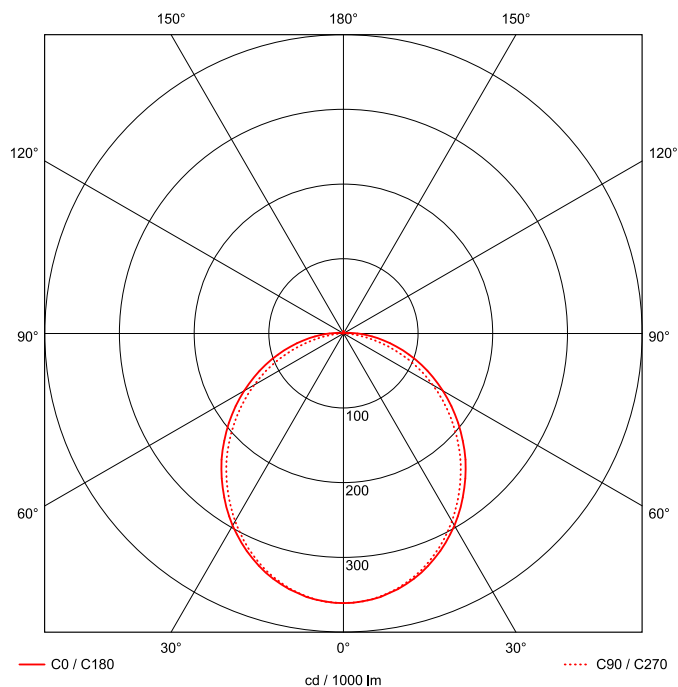

Artikel-Nr: 76331371

Anbauleuchten

Leuchte TROJA G2 DALI 0705mm PCO 1x25W 110° 2600lm

Vandalismus geschützte LED Leuchte mit MID-Power LEDs, LED Einheit in der Abdeckung integriert und per PEC System (PRACHT EASY CONNECT) schnell zu montieren. Konverter in Leuchte integriert. Flaches, stabiles Aluminiumgehäuse mit integriertem decken-/wandseitigem Kabelführungskanal, schlagfeste Abdeckung aus opalisiertem Polycarbonat, eingefasst in Aluminium-Rahmenprofil und Endkappen aus Aluminium-Druckguss, weiß, pulverbeschichtet, mit Innensechskant- oder Sicherheits-Verschlusschrauben, umlaufende Silikondichtung, geeignet für Decken- und waagerechte Wandmontage, Eckmontage mit Zubehör möglich. Ein-Mann-Montage mit variablen Befestigungsabständen durch PRACHT-KLAMMER-SYSTEM, die Befestigungsklammern sind nach der Montage der Abdeckung vor unbefugtem Zugriff geschützt. Achtung: PRACHT MANUFAKTUR! Sie benötigen eine andere Lichtfarbe, Gehäusefarbe oder Durchgangsverdrahtung? Besondere Herausforderungen? Kein Problem. Wir bieten individuelle Lösungen für Ihre Anforderungen.

EAN 4018098314295 Energie-Effizienz-Klasse

Statistische
Warennummer 94054099

A++

LEUCHTMITTEL

Leuchtentyp	LED
Anzahl Leuchtmittel/LED-Reihen	1
Farbtemperatur K	4.000
Farbwiedergabeindex	>80
Anzahl LED	96
Farbtoleranz (initial MacAdam)	3

LEISTUNG

Effektiver Lichtstrom Im	2600
Systemleistung W	25
Lichtstrom Im/W	104
EnergieEffizienzklasse	A++

LICHTTECHNIK

Lichtlenkung	breitstrahlend
Ausstrahlwinkel in °	110
Optik	-
Blendbegrenzung UGR 4H 8H C0 C90	23.1/ 21.2