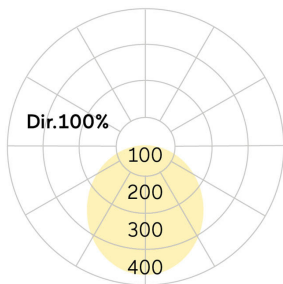

Basic-A1

Anbauleuchte - Direktstrahlend

Artikelnummer: BA1OBL-830M-D600

Abbildungen ggf. nur ähnlich, dienen als Orientierung.

Basic-A1. LED. Anbauleuchte für Wand- oder Deckenmontage mit minimalistischem Rand. Beleuchtungskörper aus hochwertigem Aluminiumprofil. Oberfläche Jet Black. Lichtcharakteristik: Rein direktstrahlend. Farbtemperatur: 3000K (Warm White). Farbwiedergabeindex (Ra): >80. Opaldiffusor für max. Transmissionsgrad bei homogener Auflösung der Lichtpunkte. Dimmbar DALI. DxH (rund). D=600mm. H=

75mm. Medium-Power-Bestromung. 6984lm. 50W. 8,9kg. Binning initial <= MacAdam 3. IP40. Schutzklasse I. CE-, UKCA Kennzeichnung. ENEC. IK02. 220-240V. 50-60 Hz. RG0 (EN62471). Lichtstromrückgang von max. 0,3%/1.000 Betriebsstunden. Nennausfallrate von max. 0,2%/1.000 Betriebsstunden. L85B10 (tq 25°C) = 50.000h. 5 Jahre Garantie. Hersteller: Lightnet GmbH, nach ISO 9001:2015 und 50001:2018 zertifiziert.

Basic-A1

Anbauleuchte - Direktstrahlend

Artikelnummer: BA1OBL-830M-D600

Kunde / Projekt: _____

Notiz: _____

Produktname	Basic-A1
Leuchtmittel	LED
Installationstyp	Anbauleuchte
Oberfläche	Jet Black
Lichtverteilung	Direktstrahlend
CCT	3000K
Farbwiedergabeindex (Ra)	Ra>80
Optisches System	Opaldiffusor
Steuerung	Dimmbar (DALI)
Länge L/ Ø D (mm)	D=600mm
Höhe H (mm)	H=75mm
Bestromung	Medium-Power
Leuchtenlichtstrom	6984lm
Anschlussleistung	50W
Schutzart	IP40
Prüfzeichen	ENEC
LED-Lebensdauer	L85B10 (tq 25°C) = 50.000h
Photometrischer Code	8 30 / 3 3 9
Photobiologische Klasse	RG0 (EN62471)
Indoor/Outdoor	Indoor: ta [ambient] max. 25°C
Gewicht (kg)	8,9kg