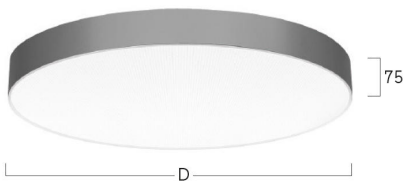

Basic-A1

Anbauleuchte - Direktstrahlend

Artikelnummer: BA1OBL-830M-D600

Abbildungen ggf. nur ähnlich, dienen als Orientierung.

Basic-A1. LED. Anbauleuchte für Wand- oder Deckenmontage mit minimalistischem Rand. Beleuchtungskörper aus hochwertigem Aluminiumprofil. Oberfläche Jet Black. Lichtcharakteristik: Rein direktstrahlend. Farbtemperatur: 3000K (Warm White). Farbwiedergabeindex (Ra): >80. Opaldiffusor für max. Transmissionsgrad bei homogener Auflösung der Lichtpunkte. Dimmbar DALI. DxH (rund). D=600mm. H=

75mm. Medium-Power-Bestromung. 6984lm. 50W. 8,9kg. Binning initial <= MacAdam 3. IP40. Schutzklasse I. CE-, UKCA Kennzeichnung. ENEC. IK02. 220-240V. 50-60 Hz. RG0 (EN62471). Lichtstromrückgang von max. 0,3%/1.000 Betriebsstunden. Nennausfallrate von max. 0,2%/1.000 Betriebsstunden. L85B10 (tq 25°C) = 50.000h. 5 Jahre Garantie. Hersteller: Lightnet GmbH, nach ISO 9001:2015 und 50001:2018 zertifiziert.

Basic-A1

Anbauleuchte - Direktstrahlend

Artikelnummer: BA1OBL-830M-D600

Kunde / Projekt: _____

Notiz: _____

Produktname	Basic-A1
Leuchtmittel	LED
Installationstyp	Anbauleuchte
Oberfläche	Jet Black
Lichtverteilung	Direktstrahlend
CCT	3000K
Farbwiedergabeindex (Ra)	Ra>80
Optisches System	Opaldiffusor
Steuerung	Dimmbar (DALI)
Länge L/ Ø D (mm)	D=600mm
Höhe H (mm)	H=75mm
Bestromung	Medium-Power
Leuchtenlichtstrom	6984lm
Anschlussleistung	50W
Schutzart	IP40
Prüfzeichen	ENEC
LED-Lebensdauer	L85B10 (tq 25°C) = 50.000h
Photometrischer Code	8 30 / 3 3 9
Photobiologische Klasse	RG0 (EN62471)
Indoor/Outdoor	Indoor: ta [ambient] max. 25°C
Gewicht (kg)	8,9kg