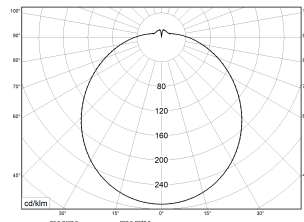

RKL 4 3xLED EL3h 3000K 3500lm 30W

Artikelnummer 75121640

PMMA
650°C

IK02

HB

LED-Anbauleuchte rund mit opaler Abdeckung, mit Ersatzlichtfunktion (Einzelbatterie). Geeignet für die Montage an Decke und Wand. Gehäuse aus profiliertem, weißlackiertem Stahlblech. Bombierte, strukturierte Abdeckung aus UV-beständigem Polymethylmethacrylat (PMMA). Auch mit hochschlagfester Abdeckung aus Polycarbonat (PC) erhältlich. Sicherer Halt der Abdeckung durch Federverschluss. 5-polige Anschlussklemme mit Steckkontakt, Durchschleifen möglich. 2 Kabeleinführungen. Zugelassen für den Einsatz in Innenbereichen.

Montageart und Anwendungsbereich

1. Decken- und Wandmontage
   Nur für den Einsatz in Innenbereichen zugelassen
2. Grundbeleuchtung mit Ersatzlichtfunktion

Technische Daten	
Artikelnummer	75121640
Bestellbezeichnung	RKL 4 LED 3x12 (30W)
Lichtquelle	LED, austauschbar durch eine autorisierte Fachkraft
Betriebsgerät	LED-Konverter, austauschbar durch eine autorisierte Fachkraft
Dimmbarkeit	nicht dimmbar
Netzspannung	220-240V/50-60Hz
Spannungsart	AC
Anschlussleistung	30 W
Lichtausbeute	117 lm/W
Leuchtenlichtstrom	3500 lm
Farbtemperatur	3000 K
Farbwiedergabeindex Ra	Ra > 80
Farbtoleranz (MacAdam)	3
Nennlebensdauer	50000 h
Lebensdauerbewertung	L80/B10
Lichtoptik	Wanne aus UV-beständigem Polymethylmethacrylat (PMMA)
Lichtverteilung	Extensiv
Abstrahlwinkel	120°
Anschlussart	5-polige Anschlussklemme mit Steckkontakt
Gehäuse	Gehäuse aus Stahlblech weiss
Betriebs-Umgebungstemperatur - min.	5 °C
Betriebs-Umgebungstemperatur - max.	25 °C