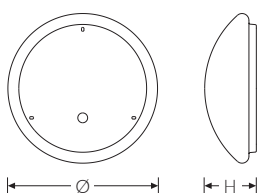

RKL 4 3xLED EL3h 3000K 3500lm 30W

Artikelnummer 75121640

PMMA
650°C

IK02

HB

LED-Anbauleuchte rund mit opaler Abdeckung, mit Ersatzlichtfunktion (Einzelbatterie). Geeignet für die Montage an Decke und Wand. Gehäuse aus profiliertem, weißlackiertem Stahlblech. Bombierte, strukturierte Abdeckung aus UV-beständigem Polymethylmethacrylat (PMMA). Auch mit hochschlagfester Abdeckung aus Polycarbonat (PC) erhältlich. Sicherer Halt der Abdeckung durch Federverschluss. 5-polige Anschlussklemme mit Steckkontakt, Durchschleifen möglich. 2 Kabeleinführungen. Zugelassen für den Einsatz in Innenbereichen.

Montageart und Anwendungsbereich

- Decken- und Wandmontage
Nur für den Einsatz in Innenbereichen zugelassen
- Grundbeleuchtung mit Ersatzlichtfunktion

Technische Daten	
Artikelnummer	75121640
Bestellbezeichnung	RKL 4 LED 3x12 (30W)
Lichtquelle	LED, austauschbar durch eine autorisierte Fachkraft
Betriebsgerät	LED-Konverter, austauschbar durch eine autorisierte Fachkraft
Dimmbarkeit	nicht dimmbar
Netzspannung	220-240V/50-60Hz
Spannungsart	AC
Anschlussleistung	30 W
Lichtausbeute	117 lm/W
Leuchtenlichtstrom	3500 lm
Farbtemperatur	3000 K
Farbwiedergabeindex Ra	Ra > 80
Farbtoleranz (MacAdam)	3
Nennlebensdauer	50000 h
Lebensdauerbewertung	L80/B10
Lichtoptik	Wanne aus UV-beständigem Polymethylmethacrylat (PMMA)
Lichtverteilung	Extensiv
Abstrahlwinkel	120°
Anschlussart	5-polige Anschlussklemme mit Steckkontakt
Gehäuse	Gehäuse aus Stahlblech weiss
Betriebs-Umgebungstemperatur - min.	5 °C
Betriebs-Umgebungstemperatur - max.	25 °C

RKL 4 3xLED EL3h 3000K 3500lm 30W

Artikelnummer 75121640

Prüfungen	
Schutzklasse	SK I
Schutzart	IP40
Schlagfestigkeit	IK02
Brennbarkeit (UL94)	HB
Glühdrahtfestigkeit	PMMA 650°C
CE-Konform	Ja
Maße und Gewichte	
Durchmesser	475 mm
Höhe (H)	150 mm
Bruttogewicht (incl. Verpackung)	3,3 Kg
Nettogewicht	2,6 Kg
Inhalts- / Verpackungsmenge	1 Stück
Paletteneinheit	50 Stück