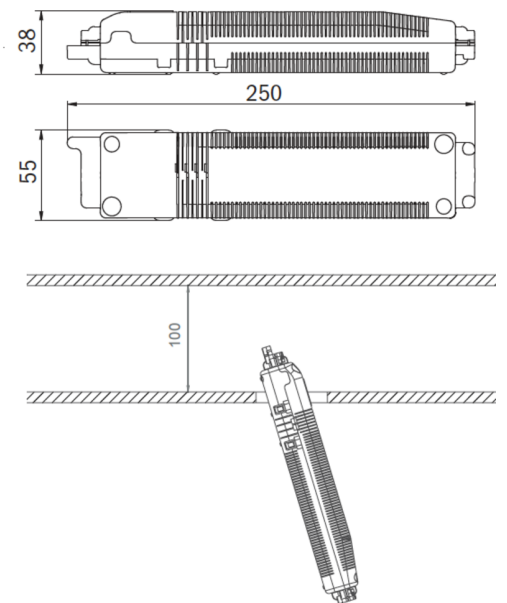

SI-Leuchte Art.-Nr.: EEQL431SC

LED-Sicherheitsleuchte zur Ausleuchtung der Flucht- und Rettungswege nach DIN EN 60598-1, DIN EN 60598-222 und DIN EN 1838.

Die Deckeneinbauleuchte aus Zink-Aluminium passt sich unauffällig der Decke an. Sie kann neben herkömmlicher Deckeneinbaumontage ebenfalls in konventionelle, sowie Brandschutzdosen montiert werden. Durch die in der Linse eingebrachte Status LED wird die Harmonie des Gehäuses nicht unterbrochen. Der Einsatz von Streulinse und leistungsstarker LED ERT Technik erreicht eine optimale Lichtverteilung und Ausleuchtung der Flucht- und Rettungswege. Der innovative integrierte Linsenträger mit Schnellmontagevorrichtung ermöglicht den flexiblen Einsatz unterschiedlicher Linsentypen je nach Anwendungsfall. Rund- und Flurlinse sind bei jeder Leuchte bereits im Lieferumfang enthalten.

TECHNISCHE DATEN

Leuchtentyp	Sicherheitsleuchte
Montageart	Deckeneinbau
Piktogramm	Nein
Leuchtmittel	LED
Gehäusematerial	Zink-Druckguss
Farbe	RAL 9003
Schutzart IP	20
Schlagfestigkeitsgrad IK	≥ 3
Schutzklasse	2
Versorgung	Einzelbatterie
Überwachung	SC - SelfControl
Überbrückungszeit	1 h
Batterie	6,4V/1,2Ah LiFeP04
Betriebsart	DS/BS
Eingangsspannung AC	230 V
Eingangsfrequenz Hz	50 Hz
Leistung max.	6,4 W
Leistung DS	5,6 W
Leistung BS	0,9 W
Umgebungstemp. DS	-5 °C / 40 °C

Umgebungstemp. BS	-5 °C / 40 °C
Länge	88 mm
Breite	88 mm
Höhe	4 mm
Einbaumaß \varnothing	68 mm
Gewicht	0.43 kg
Gewicht inkl. Verp.	0.56 kg
Anschlussquerschnitt	1.5 mm
Schalteingang L'	Ja
Notlichtblockierung	Nein
Batterieanschluss	Stecker
Dimmfunktion	Nein
Lichtstrom Netz	470 lm
Lichtstrom Not	470 lm
Ursprungsland	Deutschland
EAN	4260766555954

TECHNISCHE ZEICHNUNG

Maße EER / EEQ

Einzelbatterie-Elektronik-Box (UH-1)

Lochausschnitt EER / EEQ

EEx029: Schaltdose notwendig (nicht im Lieferumfang enthalten)

ZUBEHÖR

LSYS-B4 - 4x Beam-Linse für Leuchten mit