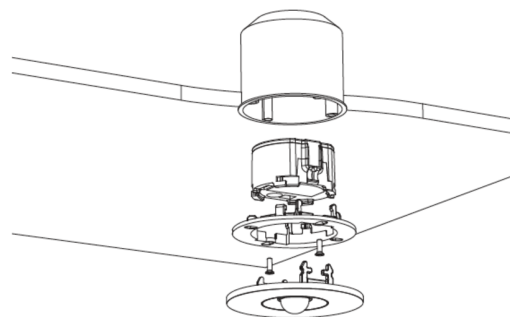

SI-Leuchte Art.-Nr.: EEQL431SC

LED-Sicherheitsleuchte zur Ausleuchtung der Flucht- und Rettungswege nach DIN EN 60598-1, DIN EN 60598-222 und DIN EN 1838.

Die Deckeneinbauleuchte aus Zink-Aluminium passt sich unauffällig der Decke an. Sie kann neben herkömmlicher Deckeneinbaumontage ebenfalls in konventionelle, sowie Brandschutzdosen montiert werden. Durch die in der Linse eingebrachte Status LED wird die Harmonie des Gehäuses nicht unterbrochen. Der Einsatz von Streulinse und leistungsstarker LED ERT Technik erreicht eine optimale Lichtverteilung und Ausleuchtung der Flucht- und Rettungswege. Der innovative integrierte Linsenträger mit Schnellmontagevorrichtung ermöglicht den flexiblen Einsatz unterschiedlicher Linsentypen je nach Anwendungsfall. Rund- und Flurlinse sind bei jeder Leuchte bereits im Lieferumfang enthalten.

Umgebungstemp. BS	-5 °C / 40 °C
Länge	88 mm
Breite	88 mm
Höhe	4 mm
Einbaumaß \varnothing	68 mm
Gewicht	0.43 kg
Gewicht inkl. Verp.	0.56 kg
Anschlussquerschnitt	1.5 mm
Schalteingang L'	Ja
Notlichtblockierung	Nein
Batterieanschluss	Stecker
Dimmfunktion	Nein
Lichtstrom Netz	470 lm
Lichtstrom Not	470 lm
Ursprungsland	Deutschland
EAN	4260766555954

TECHNISCHE ZEICHNUNG

Maße EER / EEQ

Einzelbatterie-Elektronik-Box (UH-1)

Lochausschnitt EER / EEQ

EEx029: Schaltdose notwendig (nicht im Lieferumfang enthalten)

ZUBEHÖR

LSYS-B4 - 4x Beam-Linse für Leuchten mit

LSYS-F4 - 4x Flurlinsen für Leuchten mit Linsensystem

LSYS-R4 - 4x Rundlinsen für Leuchten mit Linsensystem.

LSYS-S4 - 4x Spotlinsen für Leuchten mit Linsensystem.