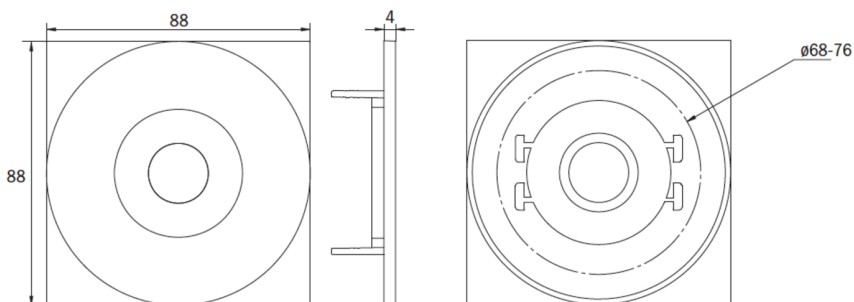

SI-Leuchte Art.-Nr.: EEQL431SC

LED-Sicherheitsleuchte zur Ausleuchtung der Flucht- und Rettungswege nach DIN EN 60598-1, DIN EN 60598-222 und DIN EN 1838.

Die Deckeneinbauleuchte aus Zink-Aluminium passt sich unauffällig der Decke an. Sie kann neben herkömmlicher Deckeneinbaumontage ebenfalls in konventionelle, sowie Brandschutzdosen montiert werden. Durch die in der Linse eingebrachte Status LED wird die Harmonie des Gehäuses nicht unterbrochen. Der Einsatz von Streulinse und leistungsstarker LED ERT Technik erreicht eine optimale Lichtverteilung und Ausleuchtung der Flucht- und Rettungswege. Der innovative integrierte Linsenträger mit Schnellmontagevorrichtung ermöglicht den flexiblen Einsatz unterschiedlicher Linsentypen je nach Anwendungsfall. Rund- und Flurlinse sind bei jeder Leuchte bereits im Lieferumfang enthalten.

TECHNISCHE DATEN

Leuchtentyp	Sicherheitsleuchte
Montageart	Deckeneinbau
Piktogramm	Nein
Leuchtmittel	LED
Gehäusematerial	Zink-Druckguss
Farbe	RAL 9003
Schutzart IP	20
Schlagfestigkeitsgrad IK	≥ 3
Schutzklasse	2
Versorgung	Einzelbatterie
Überwachung	SC - SelfControl
Überbrückungszeit	1 h
Batterie	6,4V/1,2Ah LiFeP04
Betriebsart	DS/BS
Eingangsspannung AC	230 V
Eingangsfrequenz Hz	50 Hz
Leistung max.	6,4 W
Leistung DS	5,6 W
Leistung BS	0,9 W
Umgebungstemp. DS	-5 °C / 40 °C

Umgebungstemp. BS	-5 °C / 40 °C
Länge	88 mm
Breite	88 mm
Höhe	4 mm
Einbaumaß \varnothing	68 mm
Gewicht	0.43 kg
Gewicht inkl. Verp.	0.56 kg
Anschlussquerschnitt	1.5 mm
Schalteingang L'	Ja
Notlichtblockierung	Nein
Batterieanschluss	Stecker
Dimmfunktion	Nein
Lichtstrom Netz	470 lm
Lichtstrom Not	470 lm
Ursprungsland	Deutschland
EAN	4260766555954

TECHNISCHE ZEICHNUNG

Maße EER / EEQ

Einzelbatterie-Elektronik-Box (UH-1)

Lochausschnitt EER / EEQ

EEx029: Schaltdose notwendig (nicht im Lieferumfang enthalten)

ZUBEHÖR

LSYS-B4 - 4x Beam-Linse für Leuchten mit