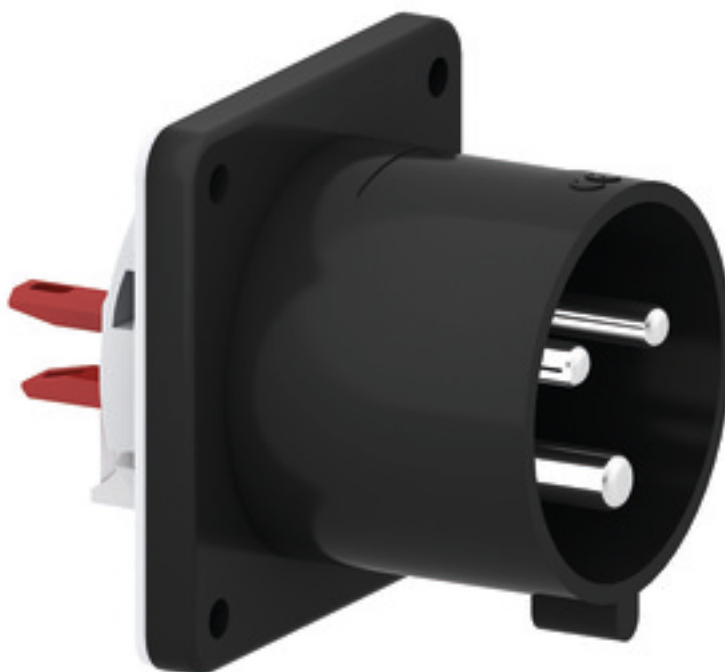

socle de connecteur avec plastron pour technique événementielle de couleur noire - pour le théâtre et les médias

Description de l'article	
Référence	28315
EAN	4024941938204
Groupe de produits	socle de connecteur avec plastron Quick-Connect droit
Intensité	32A
Nombre de pôles	3p
Disposition des phases	2P+PE
Emplacement du contact de protection	6h

Description de l'article	
Tension	200 à 250V
Fréquence	50 et 60Hz
Indice de protection	IP44
Code couleur	bleu
Couleur de l'appareil	boîtier noir RAL 9005
Connectique	technique de connexion à ressort sans vis avec bornes à ressort de traction
Section maximale des conducteurs	6,0 mm ²
Entrée de câble	autre
Hauteur de l'appareil en mm	75mm
Largeur de l'appareil en mm	75mm
Profondeur de l'appareil en mm	96mm
Dimension verticale du plastron en mm	75mm
Dimension horizontale du plastron en mm	75mm
Écartement vertical entre les trous de perçage en mm	60mm
Écartement horizontal entre les trous de perçage en mm	60mm
Matériau du boîtier	polyamide
Contacts	le porte-contacts est en matériau résistant à la chaleur, les contacts sont en laiton nickelé

Autres caractéristiques techniques	
	L'ouverture de montage est décalée de 2mm du milieu du plastron

Données logistiques	
Poids unitaire	0.142 Kg / null
Type d'emballage	null
Contenu	1 ST
EAN	4024941938204
Longueur	96 mm
Largeur	75 mm
Hauteur	75 mm
Poids	0,143 kg
Volume	540 ccm
Type d'emballage	null
Contenu	10 ST
EAN	4024941840507
Longueur	245 mm
Largeur	177 mm
Hauteur	185 mm
Poids	1,553 kg
Volume	7 140 ccm