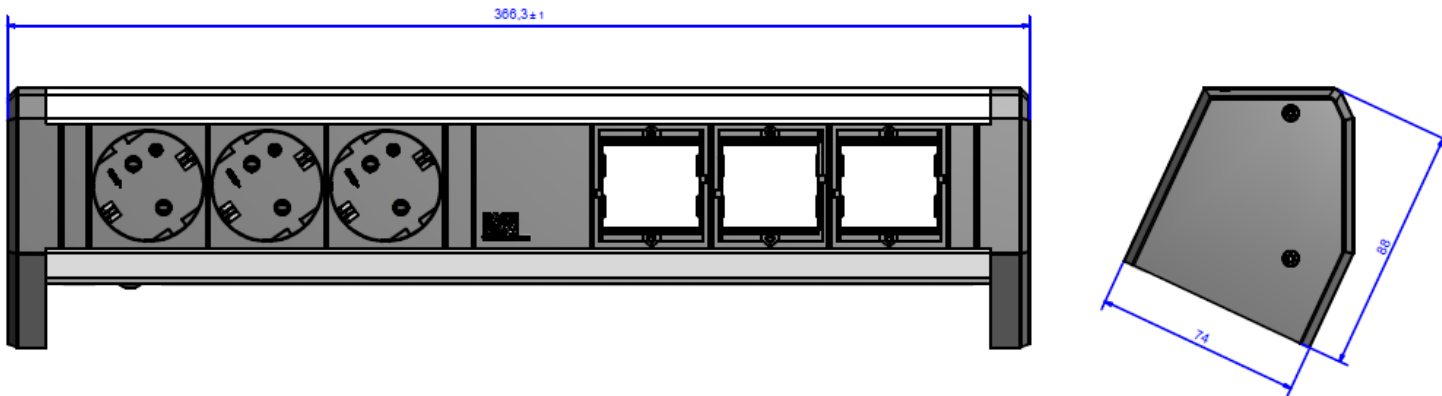

Skizze / Bild

<b>DESK 3xSchutzkontaktsteckdosen 4xABD Stromein- und ausgang GST18</b>	<b>DESK 3xGerman type sockets 4xcovers for custom modules power in- and output GST18</b>
<b>Steckdosen:</b> <ul style="list-style-type: none"> <li>Nach IEC 60884, VDE 0620-1</li> <li>2-polig mit Schutzkontakt, mit erhöhtem Berührungsschutz</li> <li>16A/3680W, AC250V, IP20, 35°</li> <li>Schwarz</li> </ul>	<b>Steckdosen:</b> <ul style="list-style-type: none"> <li>According IEC 60884, VDE 0620-1</li> <li>2-pole with earthing contact, incl. enhanced touch protection</li> <li>16A/3680W, AC250V, IP20, 35°</li> <li>Black</li> </ul>
<b>Custom Module:</b> <ul style="list-style-type: none"> <li>3x Custom Module leer</li> </ul>	<b>Custom Module:</b> <ul style="list-style-type: none"> <li>3x custom modules empty</li> </ul>
<b>Anschluss:</b> <ul style="list-style-type: none"> <li>Nicht wiederanschließbar, Endkappen genietet</li> <li>Stromein- und Ausgang GST18 Buchse schwarz</li> </ul>	<b>Connection:</b> <ul style="list-style-type: none"> <li>Non-rewireable, riveted endcaps</li> <li>Power in- and output GST18 black</li> </ul>
<b>Befestigung:</b> <ul style="list-style-type: none"> <li>Über Haltewinkel (nicht im Lieferumfang)</li> </ul>	<b>Mounting:</b> <ul style="list-style-type: none"> <li>Via holding flanges (not in content of delivery)</li> </ul>
<b>Material:</b> <ul style="list-style-type: none"> <li>Kunststoff: PA6 GF 30 V1, Glühdraht-Prüfung bis 850°C</li> <li>Profil: eloxiertes Aluminium</li> </ul>	<b>Material:</b> <ul style="list-style-type: none"> <li>Plastic: PA6 GF 30 V1, glow wire resistant up to 850°C</li> <li>Profile: Aluminum anodized</li> </ul>
<b>Abmessungen:</b> <ul style="list-style-type: none"> <li>366x73,5x88mm</li> </ul>	<b>Measurements:</b> <ul style="list-style-type: none"> <li>366x73,5x88mm</li> </ul>
<b>Lieferform:</b> <ul style="list-style-type: none"> <li>In Kartonbox verpackt</li> </ul>	<b>Packing:</b> <ul style="list-style-type: none"> <li>In carton box</li> </ul>
<b>Lieferumfang:</b> <ul style="list-style-type: none"> <li>1x Steckdosenleiste</li> </ul>	<b>Extent of delivery:</b> <ul style="list-style-type: none"> <li>1x socket strip</li> </ul>