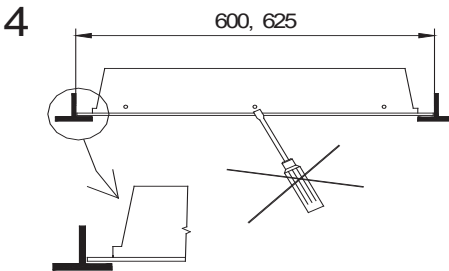

Montageanleitung

RASTEREINLEGELEUCHE LED CLASSEO-E/B

CLASSEO-E/B LED	A mm	B mm	MODUL	C mm
	596	596	600	54
	622	622	625	54

Für die Installation und für den Betrieb der Leuchten sind die nationalen Sicherheitsvorschriften zu beachten.