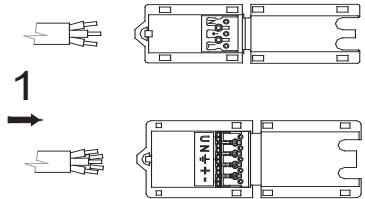

Montageanleitung

RASTEREINLEGELEUCHE LED CLASSEO-E/B

CLASSEO-E/B LED	A mm	B mm	MODUL	C mm
	596	596	600	54
	622	622	625	54

Für die Installation und für den Betrieb der Leuchten sind die nationalen Sicherheitsvorschriften zu beachten.