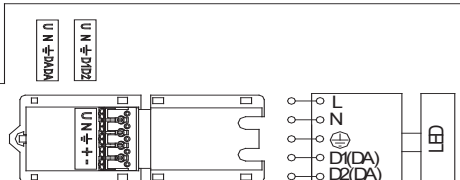

Montageanleitung

RASTEREINLEGELEUCHE LED CLASSEO-E/B

CLASSEO-E/B LED	A mm	B mm	MODUL	C mm
	596	596	600	54
	622	622	625	54

Für die Installation und für den Betrieb der Leuchten sind die nationalen Sicherheitsvorschriften zu beachten.