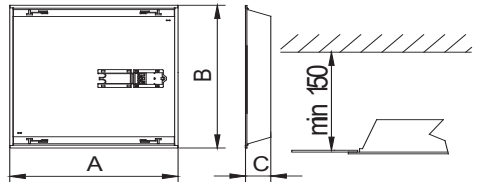

Montageanleitung

RASTEREINLEGELEUCHE LED CLASSEO-E/B

CLASSEO-E/B LED	A mm	B mm	MODUL	C mm
	596	596	600	54
	622	622	625	54

Für die Installation und für den Betrieb der Leuchten sind die nationalen Sicherheitsvorschriften zu beachten.