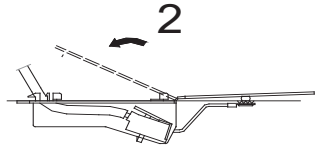

Montageanleitung

RASTEREINLEGELEUCHE LED CLASSEO-E/B

CLASSEO-E/B LED	A mm	B mm	MODUL	C mm
	596	596	600	54
	622	622	625	54

Für die Installation und für den Betrieb der Leuchten sind die nationalen Sicherheitsvorschriften zu beachten.