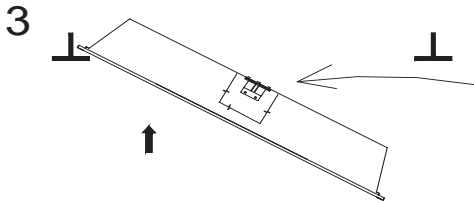

Montageanleitung

RASTEREINLEGELEUCHE LED CLASSEO-E/B

CLASSEO-E/B LED	A mm	B mm	MODUL	C mm
	596	596	600	54
	622	622	625	54

Für die Installation und für den Betrieb der Leuchten sind die nationalen Sicherheitsvorschriften zu beachten.