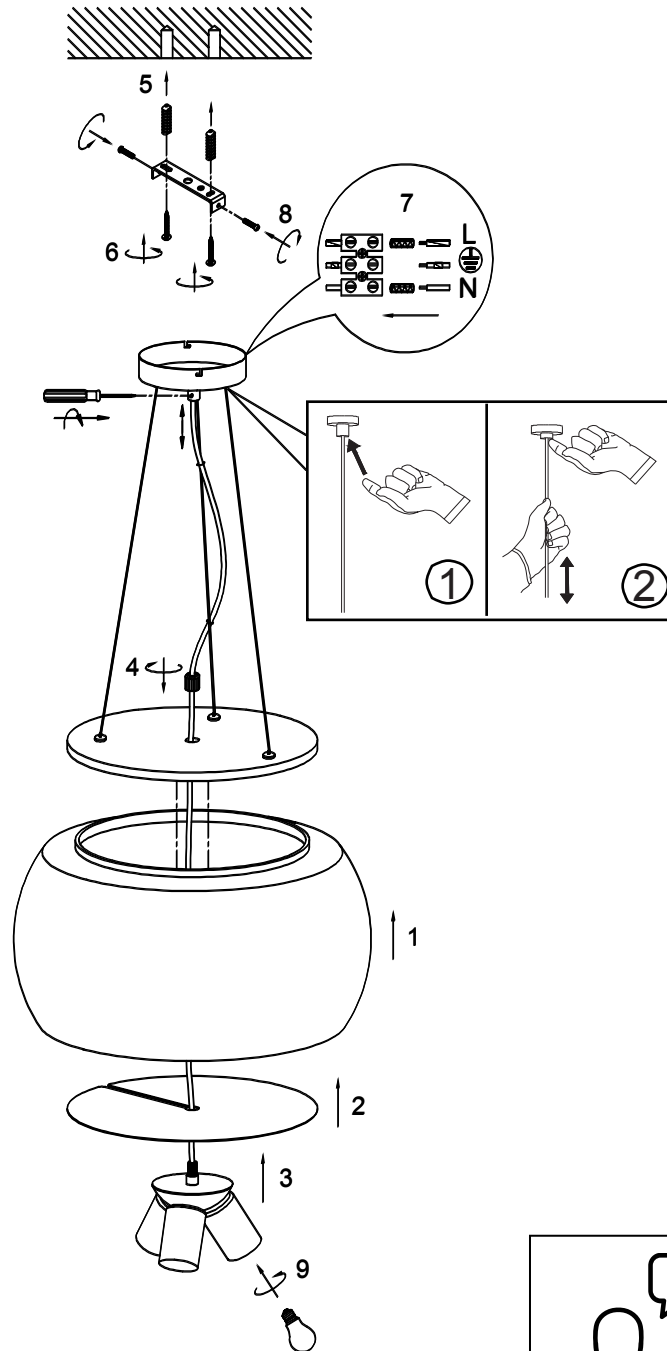

(SR) UPOZORENJE!

Prije početka montaže, pažljivo pročitajte sigurnosne upute!

230V ~ 50Hz, 3x E27 / max. 60W

trio-lighting.com/
300600331