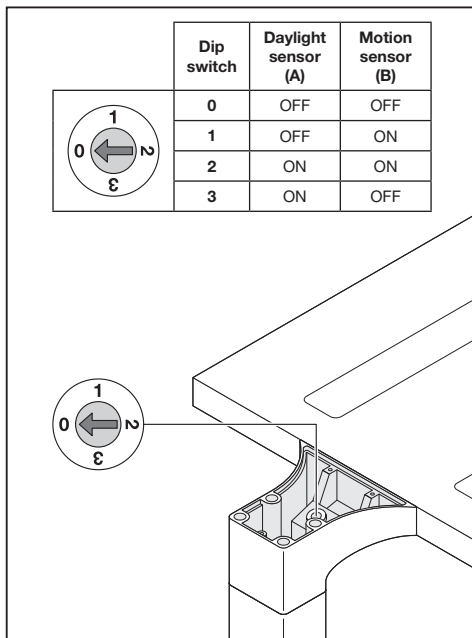

# FLOOR STANDING COMPACT

	EAN	l x w x h [mm]	W	lm	lm/W
FS COMP SN EU V 88W 840 WT	4099854540851	707x310x1971	88W (↑58/30↓)	12600lm(↑9000/3600↓)	144lm (↑157/116↓)
FS COMP SN EU V 88W 840 GY	4099854540868	707x310x1971	88W (↑58/30↓)	12600lm(↑9000/3600↓)	144lm (↑157/116↓)
FS COMP SN EU V 88W 840 BK	4099854540875	707x310x1971	88W (↑58/30↓)	12600lm(↑9000/3600↓)	144lm (↑157/116↓)
FS COMP SN CH V 88W 840 WT	4099854540882	707x310x1971	88W (↑58/30↓)	12600lm(↑9000/3600↓)	144lm (↑157/116↓)
FS COMP SN CH V 88W 840 GY	4099854540899	707x310x1971	88W (↑58/30↓)	12600lm(↑9000/3600↓)	144lm (↑157/116↓)
FS COMP SN CH V 88W 840 BK	4099854540905	707x310x1971	88W (↑58/30↓)	12600lm(↑9000/3600↓)	144lm (↑157/116↓)