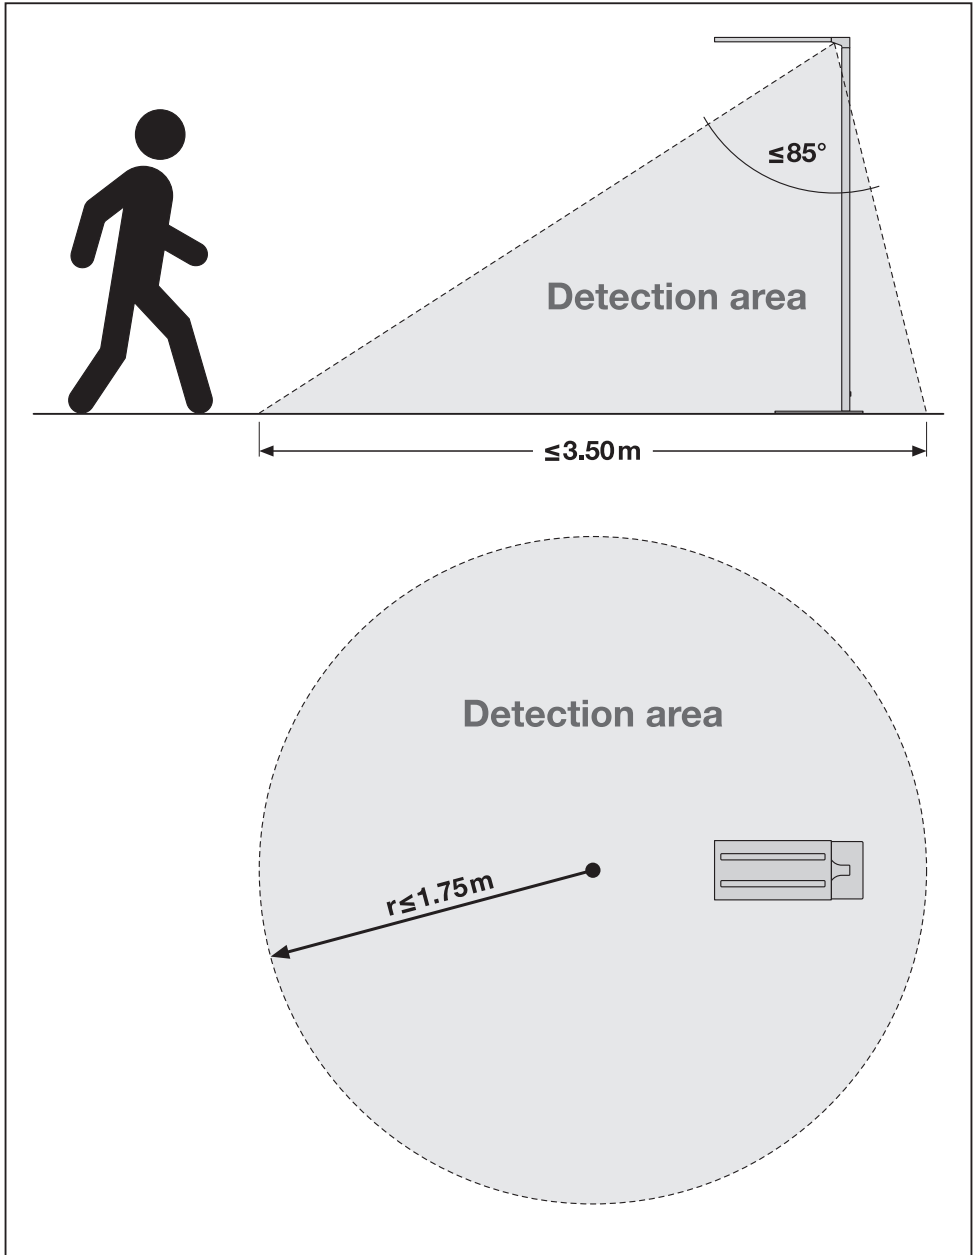

B: Motion Sensor