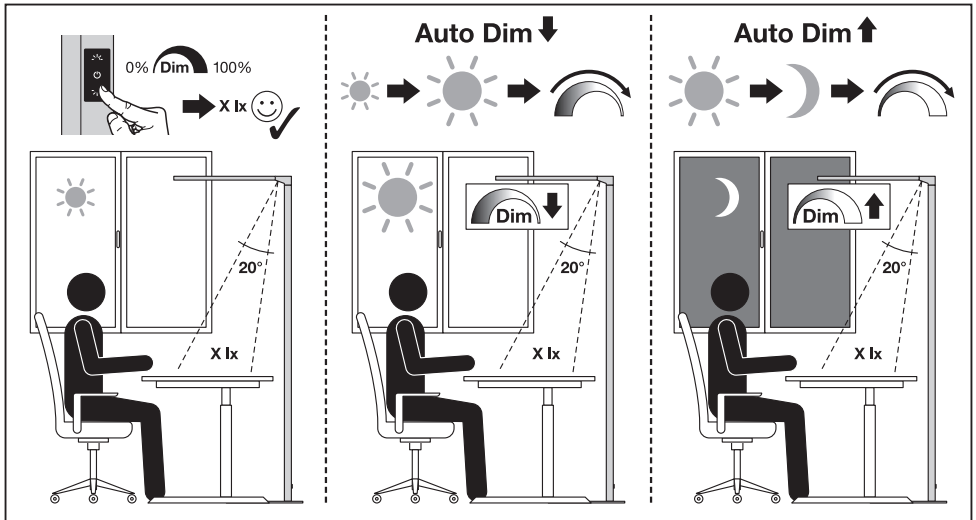

A: Daylight Sensor