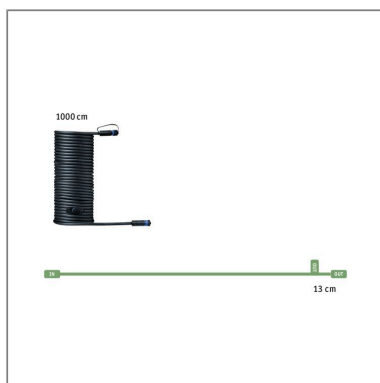

**Produktname:** Plug & Shine Kabel 10m 2 Ausgänge IP68 Schwarz  
**Artikelnummer:** 93928  
**EAN-Nummer:** 4000870939284  
**Hersteller:** Paulmann

## **Beschreibungstext:**

Das Plug & Shine Verbindungskabel überbrückt Entfernungen bis zehn Meter und ermöglicht den Anschluss von zwei weiteren Leuchten oder weiterem Zubehör. Nicht benötigte Abgänge können mit den mitgelieferten Abdeckkappen verschlossen werden, um den IP68-Tauchwasserschutz zu gewährleisten. In Kombination mit Leuchten und Trafos aus der Plug & Shine Serie können Außenbereiche ganz nach eigenen Wünschen beleuchtet werden: von der Hauswand über die Terrasse bis hin zu Gartenwegen und Pflanzen.

## **Mechanische Daten**

**Material:** Kunststoff

**Farbe:** Schwarz

**Schutzart:** IP68

**Gewicht:** 1,334 kg