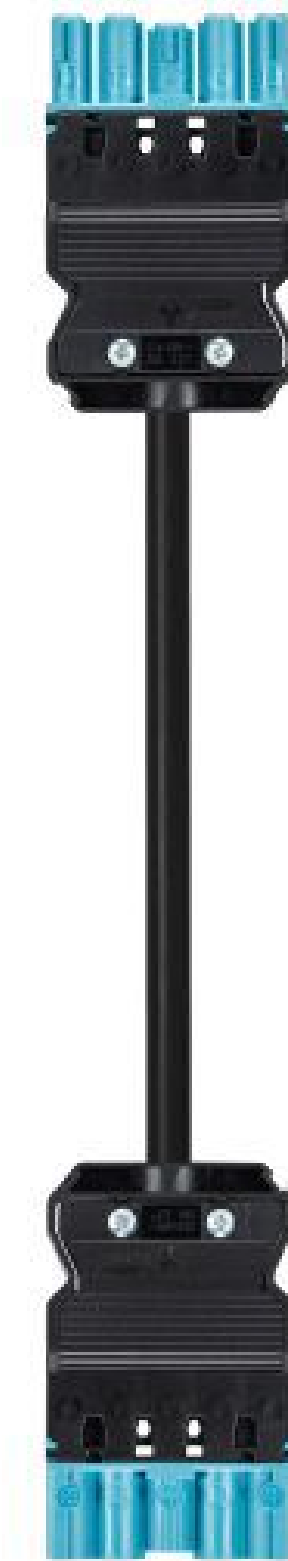

## Produktdatenblatt

Art. Nr. 92.257.9000.9

## Konfektionierte Leitung GST18i5KSBS 15E 90PB02

GST18i5 Verbindungsleitung Buchse - Stecker, Länge 9,0 m,  
5-polig, Kodierung Netz 250 V + nicht SELV, 16 A, Kodierfarbe  
pastellblau, Zugentlastungsfarbe schwarz, Leitungsfarbe schwarz,  
Leiterquerschnitt 1,5 mm<sup>2</sup>, Kabeltyp H05VV-F, Brandklasse: Eca

Art. Nr.

92.257.9000.9

EAN	4015573824669
Bestelleinheit	5 Stück

**Zulassungen**

**Technische Daten**
**Allgemein**

Bemessungsstrom	16 A
Bemessungsspannung	250 V / 400 V
Bemessungsstoßspannung	4 kV
Verschmutzungsgrad	2
Mechanische Codierung Code	Code 2
Verriegelbar	selbstverriegelnd (mit Werkzeug lösbar)
Codierfarbe / Kontakteinsatz	pastellblau
Polkennzeichnung	L, N, PE, D2, D1
Gehäusefarbe mit Zugentlastung	schwarz

**Ausführung**

Leiter-Nennquerschnitt	1,5 mm <sup>2</sup>
Schutzart (IP)	IP20
Typ der Leitung	H05VV-F
Farbe der Leitung	schwarz
Kabeldurchmesser max.	10,1 mm
Leitungsart	Buchse - Stecker
Art der konfektionierten Leitung	Verbindungsleitung
Ausführung Seite 1	GST18i5 Buchse
Ausführung Seite 2	GST18i5 Stecker