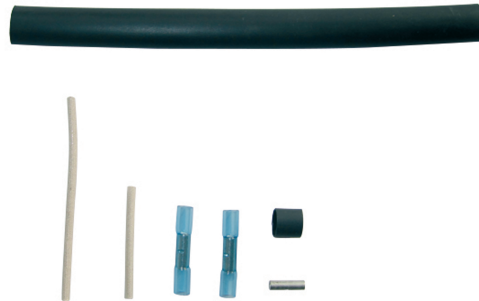

Produktbezeichnung MRS
Artikelnummer 33335
Hersteller ETHERMA

Produktbeschreibung

Reparaturset für Heizleitung der Heizmatte RS

Vermuffungsset für Heizmatten RGS, RUS, RAS in Schrumpftechnik für die Reparatur der Heizleitung oder zur Verlängerung der Kaltleiter.