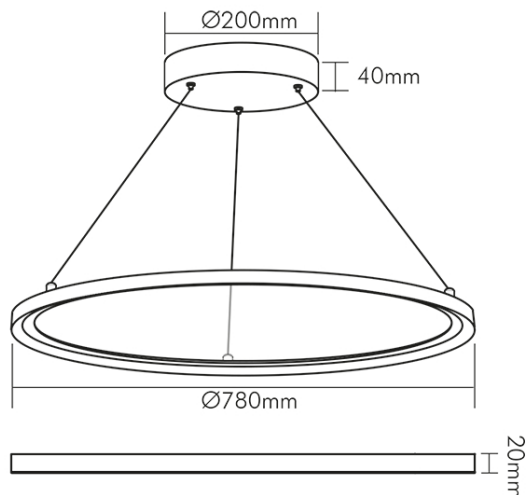

LED Pendel-Panel RT780 UGR19 weiß 46W 830 dim Dali

Runde LED Pendel-Panel zur Befestigung als Pendelleuchte

Artikelnummer	1587811012
GTIN	4044538070674

ENERGIEVERBRAUCHSKENNZEICHNUNG

Artikelnummer der Lichtquelle	1587801012
EPREL-Registrierungsnummer	931416
Energieeffizienzklasse	E

LICHTTECHNISCHE EIGENSCHAFTEN

Spitzen-Lichtstärke	904 cd
Lichteinspeisung	seitlich
Lichtstromerhalt	0,96
Lichtverteiler	Diffusorlinse/-optik/-panel
L70B50 - Lebensdauer bei 25°C	50000 h
Leuchtenlichtfläche	transparent
Gesamtlichtstrom einstellbar	stufenlos
Farbwertanteil [x]	0,436
Farbwertanteil [y]	0,4059
Verwendete Beleuchtungstechnologie	LED
Ungebündeltes [NDLS] oder gebündeltes Licht [DLS]	NDLS
Blendschutzschild	nein
Nutzlichtstrom [Φ_{use}]	5900 lm
Nutzlichtstrom [Φ_{use}] bezogen auf	Kugel (360°)
Lebensdauerfaktor	0,9
Hülle	keine Hülle
Farbwiedergabeindex R9	3

Stand:
01.02.2022
14:18:00