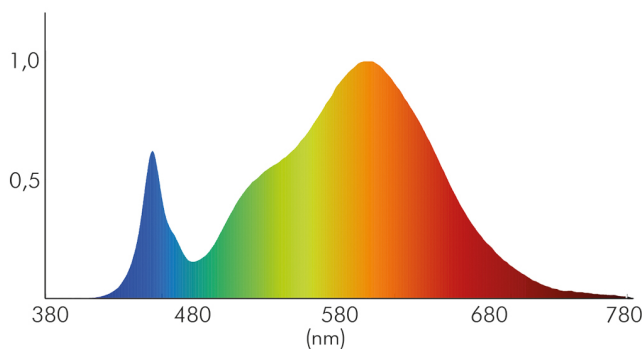

LED Pendel-Panel RT780 UGR19 weiß 46W 830 dim Dali

Runde LED Pendel-Panel zur Befestigung als Pendelleuchte

Lichtquelle mit hoher Leuchtdichte	nein
Abstrahlwinkel [Halbwertswinkel] unten	120°
Abstrahlwinkel [Halbwertswinkel] oben	120°
Lichtquellentyp	NDLS/NMLS
Lichtstromrückgang bei mittl. Nutzungsdauer 50.000 h bei 25 °C Umgebungstemperatur	70 %
Ausfallrate bei mittl. Nutzungsdauer von 50.000 h bei 25 °C Umgebungstemperatur	50 %
Konstant-Lichtstrom-Regelung	nein
Farbtemperatur	3000 K
Farbwiedergabeindex Ra	80
Lichtfarbe	warmweiß
Leuchtmittel	SMD-LED
Gesamtlichtstrom	5900 lm
Lichtverteilung	symmetrisch
Blendungsbegrenzung [UGR]	19
Farbabstand [McAdam]	3 SDCM
Lichtaustritt	direkt
Farbe steuerbar (RGB)	nein
Farblich abstimmbare Lichtquelle	nein

Spektrale Strahlungsverteilung (250..800 nm) - Diagramm

ELEKTRISCHE EIGENSCHAFTEN

Vernetzte Lichtquelle [CLS]	nein
Leistungsfaktor >	0,97
Flicker free	ja
Nennstrom des Betriebsgerätes (bei 230V AC) max.	0,25 A

Stand:
01.02.2022
14:18:00