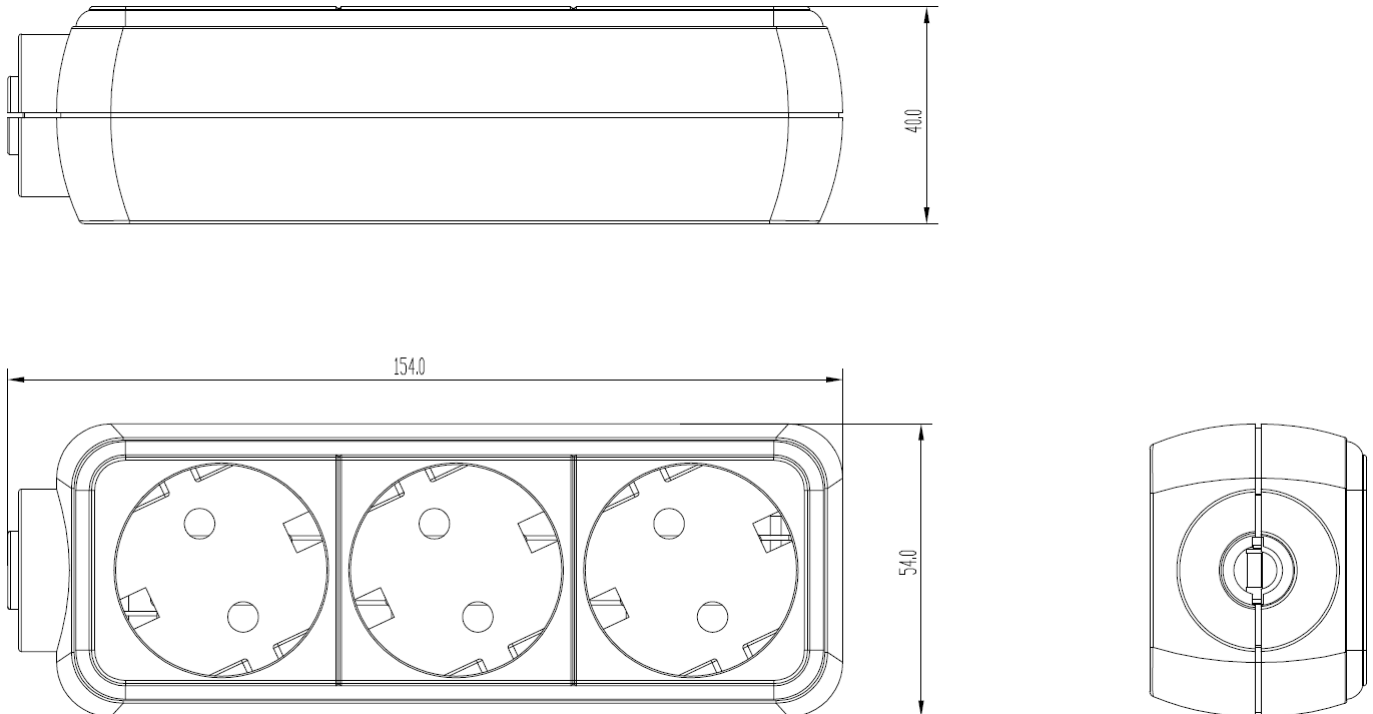

Skizze / Bild

Steckdosen: <ul style="list-style-type: none"> • 3x Schutzkontakt • 16A, AC 250V, 3680W • Mit erhöhtem Berührungsschutz 	Sockets: <ul style="list-style-type: none"> • 3x German type socket outlet • 16A, AC 250V, 3680W • With enhanced touch protection
Anschluss: <ul style="list-style-type: none"> • 3,0m H05VV-F3G1,5mm², weiß • Schutzkontaktstecker mit doppeltem Erdungssystem 	Connection: <ul style="list-style-type: none"> • 3,0m H05VV-F3G1,5mm², white • German type plug with double earthing
Profil: <ul style="list-style-type: none"> • PP, weiß 	Profile: <ul style="list-style-type: none"> • PP, white
Kunststoff: <ul style="list-style-type: none"> • PP, weiß 	Plastic material: <ul style="list-style-type: none"> • PP, white
Endkappen: <ul style="list-style-type: none"> • Genietet, nicht wiederanschließbar • Ohne Euroklemme 	Endcaps: <ul style="list-style-type: none"> • Riveted, non-rewireable • Without euro terminal
Abmessungen (Länge x Breite x Höhe) in mm: <ul style="list-style-type: none"> • Siehe Zeichnung 	Measurements (length x width x height) <ul style="list-style-type: none"> • See drawing
Lieferform: <ul style="list-style-type: none"> • In Polybeutel verpackt 	Packing: <ul style="list-style-type: none"> • In polybag
Lieferumfang: <ul style="list-style-type: none"> • 1x Steckdoseneinheit 	Extent of delivery: <ul style="list-style-type: none"> • 1x PDU