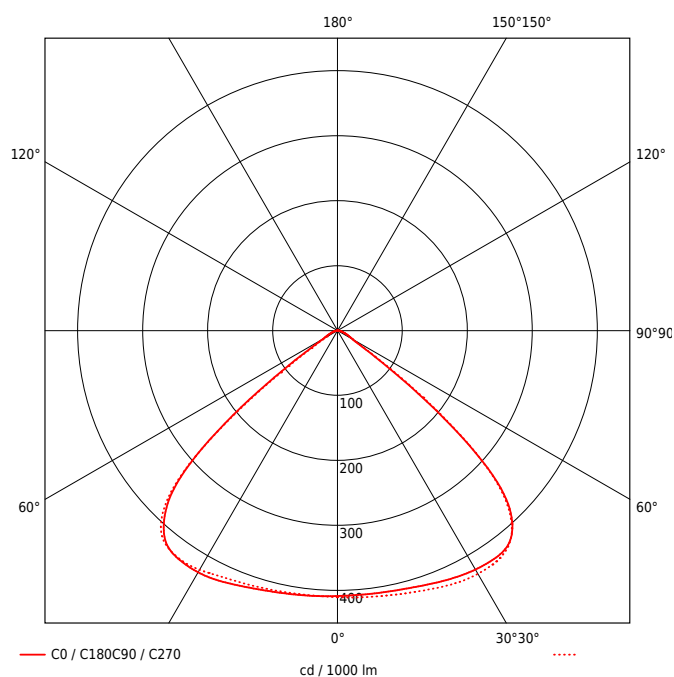

Artikel-Nr: 96012221

Strahler

LED Strahler COMO PRO ø380mm PM 1x150W 100° 20500lm

LED Strahler in modularer runder Bauweise mit integriertem Vorschaltgerät. Abdecklinsen mit optimaler innen Struktur zur Blendungsbegrenzung aus PC oder PMMA und unterschiedlichen Lichtverteilungen. Robustes Gehäuse aus einer Magnesium Aluminium Legierung, weiß pulverbeschichtet. Kurze alterungsbeständige Silikon Dichtungen. Mit komfortablem vormontiertem 1m langem Anschlusskabel mit offenen Leitungsenden. Als DALI und On/Off Variante erhältlich. Standardbefestigung durch Aufhänge Öse, Decke- oder waagerechte Wandmontage mit weiterem Zubehör möglich, ohne Durchgangsverdrahtung. Achtung: PRACHT MANUFAKTUR! Sie benötigen eine andere Lichtfarbe, Gehäusefarbe oder Durchgangsverdrahtung? Besondere Herausforderungen? Kein Problem. Wir bieten individuelle Lösungen für Ihre Anforderungen

EAN 4018098347262

Statistische
Warennummer 94054099

LEUCHTMITTEL

Leuchtentyp	LED
Anzahl Leuchtmittel/LED-Reihen	1
Farbtemperatur K	4.000
Farbwiedergabeindex	>80
Anzahl LED	280
Farbtoleranz (initial MacAdam)	5

LEISTUNG

Effektiver Lichtstrom lm	20500
Systemleistung W	150
Lichtstrom lm/W	137

LICHTTECHNIK

Lichtlenkung	breitstrahlend
Ausstrahlwinkel in °	100

TECHNISCHE EIGENSCHAFTEN

Nennspannung	
Schutzklasse SK	I
Betriebsgerät	LED-Konverter on/off
Durchgangsverdrahtung mm ²	ohne
Glühdrahtprüfung	650 °C - 5 sec.
D-Kennzeichnung	ja
Spannungsart	AC
Leitungsschutz B10A	5
Leitungsschutz B16A	9
Leitungsschutz C10A	8
Leitungsschutz C16A	12

MAßE UND GEWICHTE

Länge in mm	380
Breite in mm	380
Höhe in mm	123
Außendurchmesser in mm	380
Nettogewicht in kg	3.9

VERPACKUNG

Länge m VPE	0.44
Breite m VPE	0.44
Höhe m VPE	0.17
Bruttogewicht kg VPE	4.5

MONTAGE UND WARTUNG