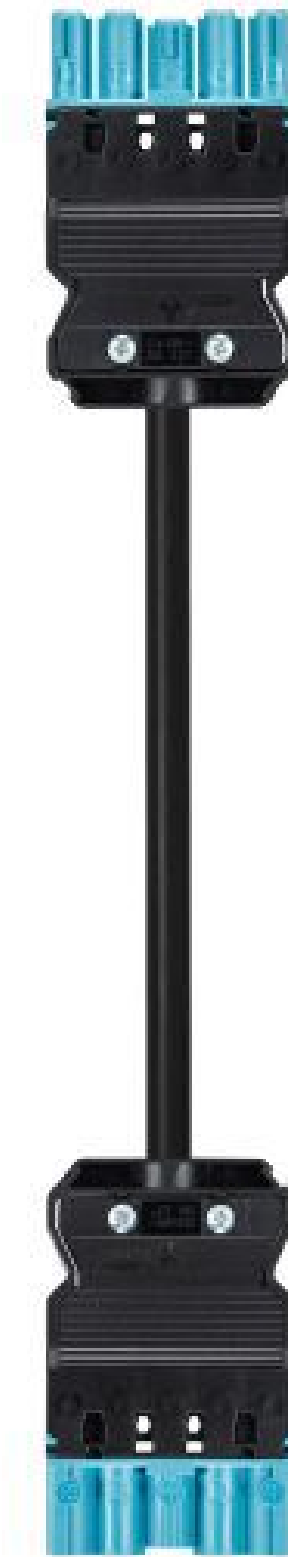

Produktdatenblatt

Art. Nr. U2.258.1160.9

Konfektionierte Leitung GST18i5KSBS 25H X11PB02

GST18i5 Verbindungsleitung Buchse - Stecker, Länge 11 m, 5-polig, Kodierung Netz 250 V + nicht SELV, 20 A, Kodierfarbe pastellblau, Zugentlastungsfarbe schwarz, Leitungsfarbe schwarz, Leiterquerschnitt 2,5 mm², Kabeltyp H05Z1Z1-F, Brandklasse: Eca

Art. Nr.

U2.258.1160.9

EAN	4049088354687
Bestelleinheit	3 Stück

Zulassungen

Technische Daten
Allgemein

Bemessungsstrom	20 A
Bemessungsspannung	250 V / 400 V
Bemessungsstoßspannung	4 kV
Verschmutzungsgrad	2
Mechanische Codierung Code	Code 2
Verriegelbar	selbstverriegelnd (mit Werkzeug lösbar)
Codierfarbe / Kontakteinsatz	pastellblau
Polkennzeichnung	L, N, PE, D2, D1
Gehäusefarbe mit Zugentlastung	schwarz

Ausführung

Leiter-Nennquerschnitt	2,5 mm ²
Schutzart (IP)	IP20
Typ der Leitung	H05Z1Z1-F
Farbe der Leitung	schwarz
Kabeldurchmesser max.	12,1 mm
Leitungsart	Buchse - Stecker
Art der konfektionierten Leitung	Verbindungsleitung
Ausführung Seite 1	GST18i5 Buchse
Ausführung Seite 2	GST18i5 Stecker